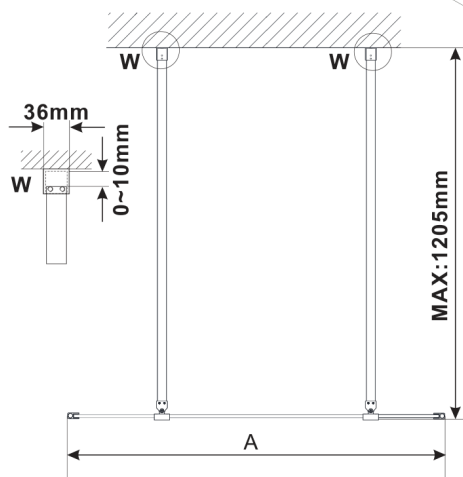

ESCA BLACK MATT Dusch-Glasteil, freistehend, Glas Flute, 1400 mm

Bestellcode: ES1314-06

Größe

Breite: 1400 mm

Höhe: 2100 mm

Eigenschaften

Garantie: 3 Jahre

Technisches Arbeitsblatt

MODEL	A,mm
ES1070/ES1170/ES1270/ES1370/ES1570	699
ES1080/ES1180/ES1280/ES1380/ES1580	799
ES1090/ES1190/ES1290/ES1390/ES1590	899
ES1010/ES1110/ES1210/ES1310/ES1510	999
ES1011/ES1111/ES1211/ES1311/ES1511	1099
ES1012/ES1112/ES1212/ES1312/ES1512	1199
ES1013/ES1113/ES1213/ES1313/ES1513	1299
ES1014/ES1114/ES1214/ES1314/ES1514	1399
ES1015/ES1115/ES1215/ES1315/ES1515	1499