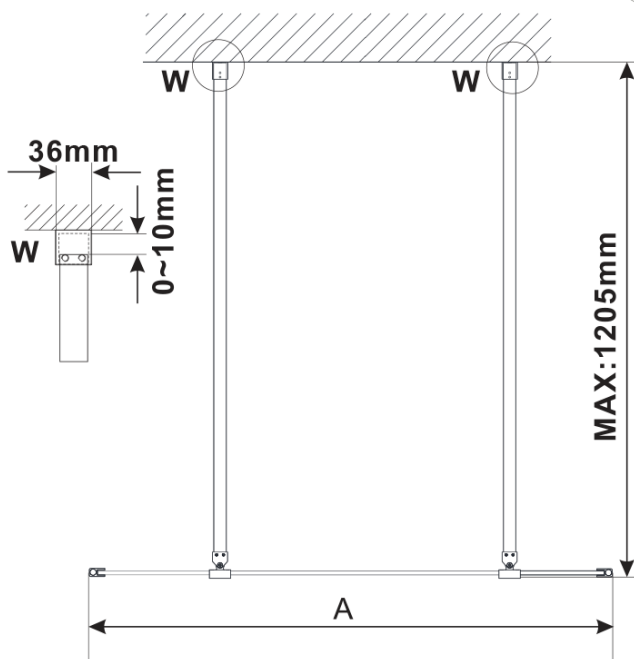

ESCA BLACK MATT Dusch-Glasteil, freistehend, Glas Flute, 1300 mm

Bestellcode: ES1313-06

Grundinformation

Marke: Polysan
Serie: ESCA

Größe

Breite: 1300 mm
Höhe: 2100 mm

Eigenschaften

Farbenprofil: Schwarz matt
Form: 1-Teilige Duschtrennung Walk
Glasfarbe: Flötenglas
Glasbehandlung: Antidrop
Glasdicke: 8 mm
Gewicht / Stück: 39.0 kg
Verpackung: 3 Stück
Garantie: 3 Jahre

Technisches Arbeitsblatt

MODEL	A,mm
ES1070/ES1170/ES1270/ES1370/ES1570	699
ES1080/ES1180/ES1280/ES1380/ES1580	799
ES1090/ES1190/ES1290/ES1390/ES1590	899
ES1010/ES1110/ES1210/ES1310/ES1510	999
ES1011/ES1111/ES1211/ES1311/ES1511	1099
ES1012/ES1112/ES1212/ES1312/ES1512	1199
ES1013/ES1113/ES1213/ES1313/ES1513	1299
ES1014/ES1114/ES1214/ES1314/ES1514	1399
ES1015/ES1115/ES1215/ES1315/ES1515	1499