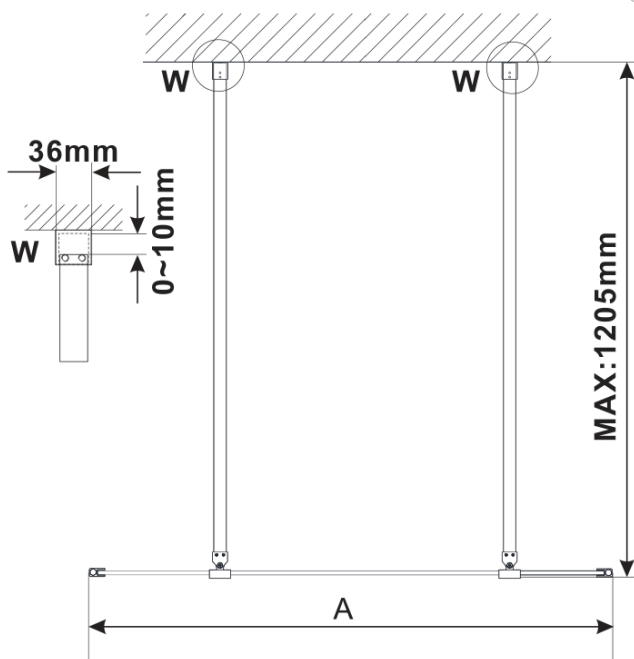

# ESCA BLACK MATT Dusch-Glasteil, freistehend, Glas Flute, 1200 mm

**Bestellcode:** ES1312-06

## Größe

**Breite:** 1200 mm  
**Höhe:** 2100 mm

## Eigenschaften

**Farbenprofil:** Schwarz matt  
**Form:** 1-Teilige Duschtrennung Walk  
**Glasfarbe:** Flötenglas  
**Glasbehandlung:** Antidrop  
**Glasdicke:** 8 mm  
**Gewicht / Stück:** 39.0 kg  
**Verpackung:** 3 Stück  
**Garantie:** 3 Jahre

Technisches Arbeitsblatt

MODEL	A,mm
ES1070/ES1170/ES1270/ES1370/ES1570	699
ES1080/ES1180/ES1280/ES1380/ES1580	799
ES1090/ES1190/ES1290/ES1390/ES1590	899
ES1010/ES1110/ES1210/ES1310/ES1510	999
ES1011/ES1111/ES1211/ES1311/ES1511	1099
ES1012/ES1112/ES1212/ES1312/ES1512	1199
ES1013/ES1113/ES1213/ES1313/ES1513	1299
ES1014/ES1114/ES1214/ES1314/ES1514	1399
ES1015/ES1115/ES1215/ES1315/ES1515	1499