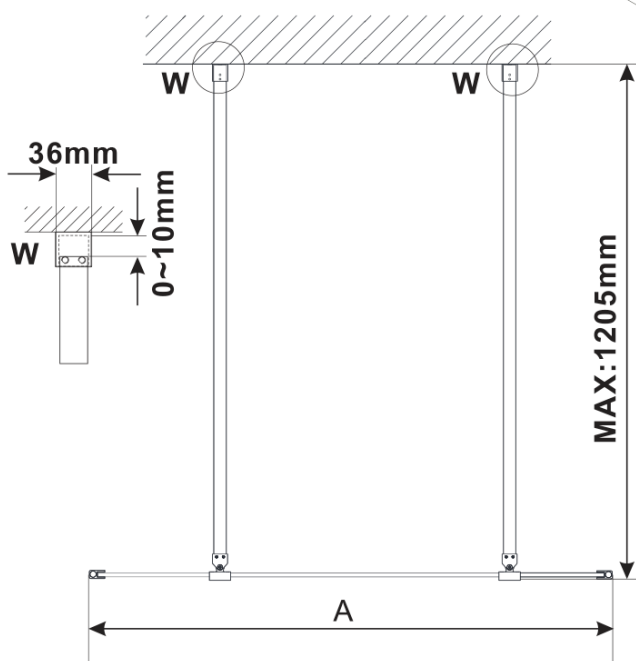

ESCA BLACK MATT Dusch-Glasteil, freistehend, Glas Flute, 1200 mm

Bestellcode: ES1312-06

Grundinformation

Marke: Polysan
Serie: ESCA

Größe

Breite: 1200 mm
Höhe: 2100 mm

Eigenschaften

Farbenprofil: Schwarz matt
Form: 1-Teilige Duschtrennung Walk
Glasfarbe: Flötenglas
Glasbehandlung: Antidrop
Glasdicke: 8 mm
Gewicht / Stück: 39.0 kg
Verpackung: 3 Stück
Garantie: 3 Jahre

Technisches Arbeitsblatt

MODEL	A,mm
ES1070/ES1170/ES1270/ES1370/ES1570	699
ES1080/ES1180/ES1280/ES1380/ES1580	799
ES1090/ES1190/ES1290/ES1390/ES1590	899
ES1010/ES1110/ES1210/ES1310/ES1510	999
ES1011/ES1111/ES1211/ES1311/ES1511	1099
ES1012/ES1112/ES1212/ES1312/ES1512	1199
ES1013/ES1113/ES1213/ES1313/ES1513	1299
ES1014/ES1114/ES1214/ES1314/ES1514	1399
ES1015/ES1115/ES1215/ES1315/ES1515	1499