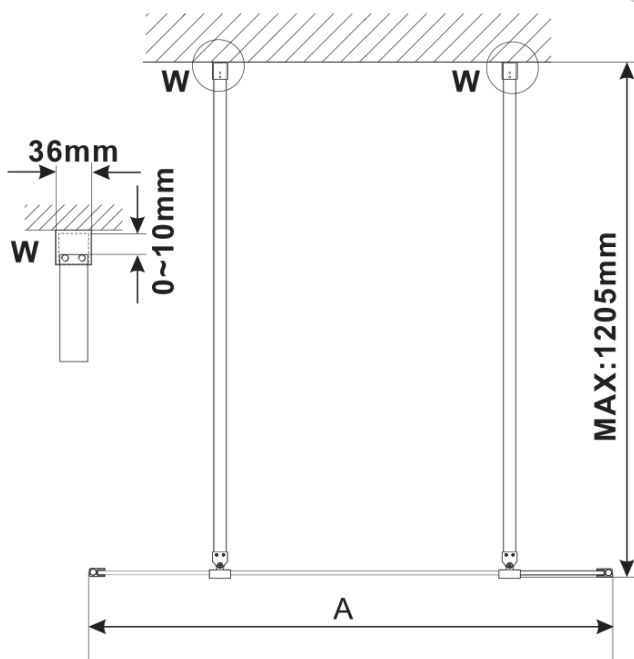

# ESCA BLACK MATT Dusch-Glasteil, freistehend, Glas Flute, 1100 mm

**Bestellcode:** ES1311-06

## Größe

**Breite:** 1100 mm  
**Höhe:** 2100 mm

## Eigenschaften

**Farbenprofil:** Schwarz matt  
**Form:** 1-Teilige Duschtrennung Walk  
**Glasfarbe:** Flötenglas  
**Glasbehandlung:** Antidrop  
**Glasdicke:** 8 mm  
**Gewicht / Stück:** 39.0 kg  
**Verpackung:** 3 Stück  
**Garantie:** 3 Jahre

Technisches Arbeitsblatt

| MODEL                              | A,mm |
|------------------------------------|------|
| ES1070/ES1170/ES1270/ES1370/ES1570 | 699  |
| ES1080/ES1180/ES1280/ES1380/ES1580 | 799  |
| ES1090/ES1190/ES1290/ES1390/ES1590 | 899  |
| ES1010/ES1110/ES1210/ES1310/ES1510 | 999  |
| ES1011/ES1111/ES1211/ES1311/ES1511 | 1099 |
| ES1012/ES1112/ES1212/ES1312/ES1512 | 1199 |
| ES1013/ES1113/ES1213/ES1313/ES1513 | 1299 |
| ES1014/ES1114/ES1214/ES1314/ES1514 | 1399 |
| ES1015/ES1115/ES1215/ES1315/ES1515 | 1499 |