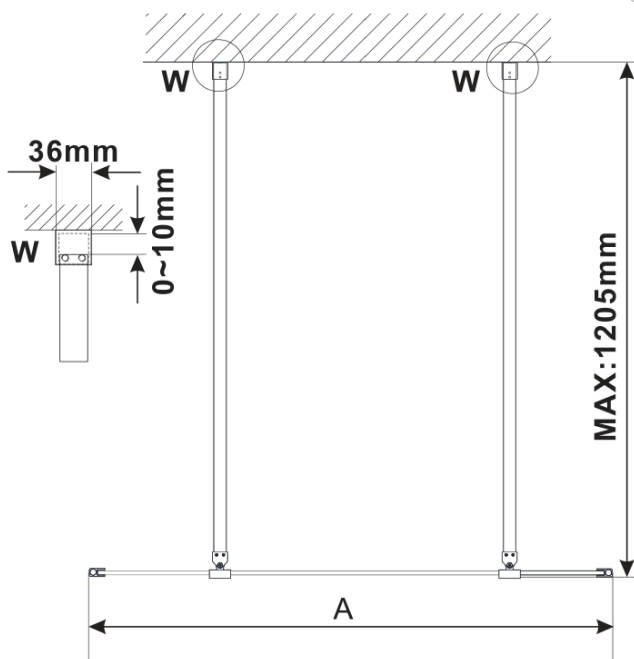

## Größe

**Breite:** 1000 mm  
**Höhe:** 2100 mm

## Eigenschaften

**Farbenprofil:** Schwarz matt  
**Form:** 1-Teilige Duschtrennung Walk  
**Glasfarbe:** Flötenglas  
**Glasbehandlung:** Antidrop  
**Glasdicke:** 8 mm  
**Gewicht / Stück:** 39.0 kg  
**Verpackung:** 3 Stück  
**Garantie:** 3 Jahre

Technisches Arbeitsblatt

| MODEL                              | A,mm |
|------------------------------------|------|
| ES1070/ES1170/ES1270/ES1370/ES1570 | 699  |
| ES1080/ES1180/ES1280/ES1380/ES1580 | 799  |
| ES1090/ES1190/ES1290/ES1390/ES1590 | 899  |
| ES1010/ES1110/ES1210/ES1310/ES1510 | 999  |
| ES1011/ES1111/ES1211/ES1311/ES1511 | 1099 |
| ES1012/ES1112/ES1212/ES1312/ES1512 | 1199 |
| ES1013/ES1113/ES1213/ES1313/ES1513 | 1299 |
| ES1014/ES1114/ES1214/ES1314/ES1514 | 1399 |
| ES1015/ES1115/ES1215/ES1315/ES1515 | 1499 |