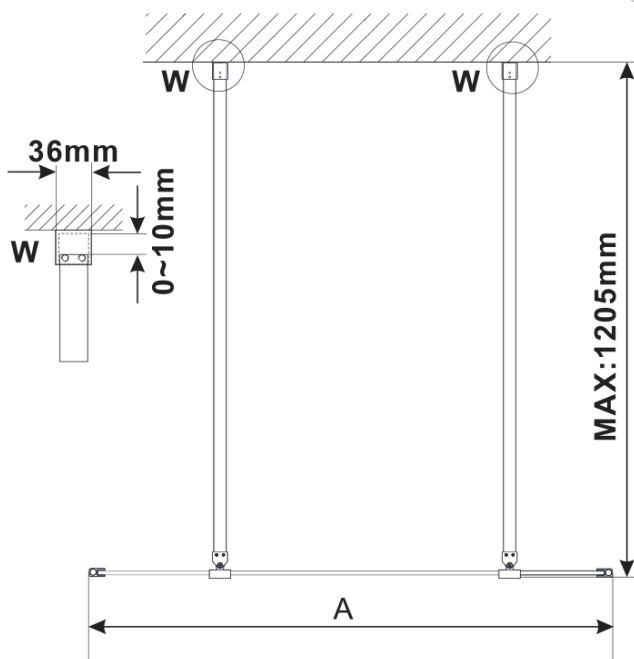

ESCA BLACK MATT Dusch-Glasteil, freistehend, Glas Flute, 1000 mm

Bestellcode: ES1310-06

Grundinformation

Marke: Polysan
Serie: ESCA

Größe

Breite: 1000 mm
Höhe: 2100 mm

Eigenschaften

Farbenprofil: Schwarz matt
Form: 1-Teilige Duschtrennung Walk
Glasfarbe: Flötenglas
Glasbehandlung: Antidrop
Glasdicke: 8 mm
Gewicht / Stück: 39.0 kg
Verpackung: 3 Stück
Garantie: 3 Jahre

Technisches Arbeitsblatt

MODEL	A,mm
ES1070/ES1170/ES1270/ES1370/ES1570	699
ES1080/ES1180/ES1280/ES1380/ES1580	799
ES1090/ES1190/ES1290/ES1390/ES1590	899
ES1010/ES1110/ES1210/ES1310/ES1510	999
ES1011/ES1111/ES1211/ES1311/ES1511	1099
ES1012/ES1112/ES1212/ES1312/ES1512	1199
ES1013/ES1113/ES1213/ES1313/ES1513	1299
ES1014/ES1114/ES1214/ES1314/ES1514	1399
ES1015/ES1115/ES1215/ES1315/ES1515	1499