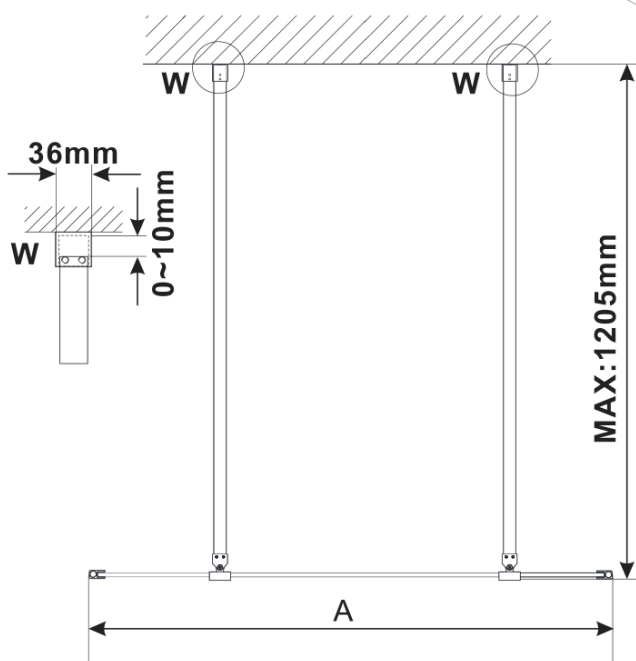

ESCA BLACK MATT Dusch-Glasteil, freistehend, Glas Flute, 1000 mm

Bestellcode: ES1310-06

Grundinformation

Marke: Polysan
Serie: ESCA

Größe

Breite: 1000 mm
Höhe: 2100 mm

Eigenschaften

Farbenprofil: Schwarz matt
Form: 1-Teilige Duschtrennung Walk
Glasfarbe: Flötenglas
Glasbehandlung: Antidrop
Glasdicke: 8 mm
Gewicht / Stück: 39.0 kg
Verpackung: 3 Stück
Garantie: 3 Jahre

Technisches Arbeitsblatt

MODEL	A,mm
ES1070/ES1170/ES1270/ES1370/ES1570	699
ES1080/ES1180/ES1280/ES1380/ES1580	799
ES1090/ES1190/ES1290/ES1390/ES1590	899
ES1010/ES1110/ES1210/ES1310/ES1510	999
ES1011/ES1111/ES1211/ES1311/ES1511	1099
ES1012/ES1112/ES1212/ES1312/ES1512	1199
ES1013/ES1113/ES1213/ES1313/ES1513	1299
ES1014/ES1114/ES1214/ES1314/ES1514	1399
ES1015/ES1115/ES1215/ES1315/ES1515	1499