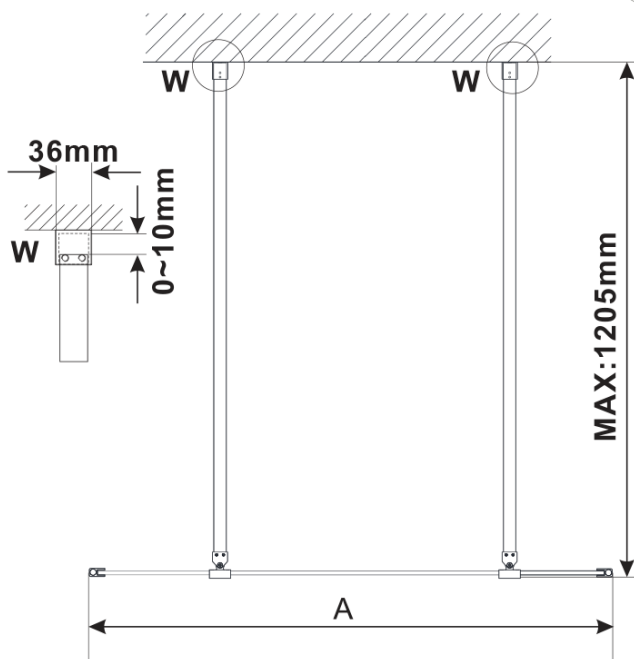

ESCA BLACK MATT Dusch-Glasteil, freistehend, graues Glas, 1500 mm

Bestellcode: ES1215-06

Grundinformation

Marke: Polysan

Serie: ESCA

Größe

Breite: 1500 mm

Höhe: 2100 mm

Eigenschaften

Farbenprofil: Schwarz matt

Form: 1-Teilige Duschtrennung Walk

Glasfarbe: Rauchglas

Glasbehandlung: Antidrop

Glasdicke: 8 mm

Gewicht / Stück: 71.0 kg

Verpackung: 3 Stück

Garantie: 3 Jahre

ESCA BLACK MATT Dusch-Glasteil, freistehend,
graues Glas, 1500 mm

Technisches Arbeitsblatt

MODEL	A,mm
ES1070/ES1170/ES1270/ES1370/ES1570	699
ES1080/ES1180/ES1280/ES1380/ES1580	799
ES1090/ES1190/ES1290/ES1390/ES1590	899
ES1010/ES1110/ES1210/ES1310/ES1510	999
ES1011/ES1111/ES1211/ES1311/ES1511	1099
ES1012/ES1112/ES1212/ES1312/ES1512	1199
ES1013/ES1113/ES1213/ES1313/ES1513	1299
ES1014/ES1114/ES1214/ES1314/ES1514	1399
ES1015/ES1115/ES1215/ES1315/ES1515	1499