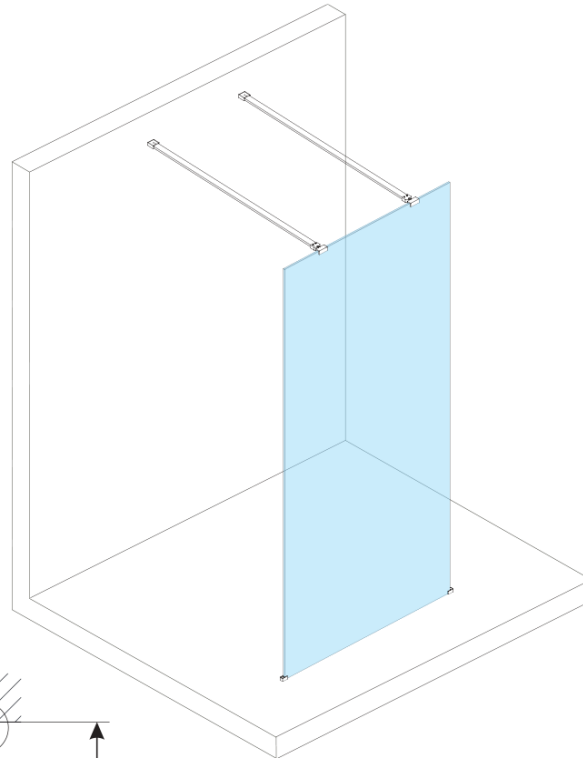

ESCA BLACK MATT Dusch-Glasteil, freistehend, graues Glas, 1500 mm

Bestellcode: ES1215-06

Grundinformation

Marke: Polysan

Serie: ESCA

Größe

Breite: 1500 mm

Höhe: 2100 mm

Eigenschaften

Farbenprofil: Schwarz matt

Form: 1-Teilige Duschtrennung Walk

Glasfarbe: Rauchglas

Glasbehandlung: Antidrop

Glasdicke: 8 mm

Gewicht / Stück: 71.0 kg

Verpackung: 3 Stück

Garantie: 3 Jahre

ESCA BLACK MATT Dusch-Glasteil, freistehend,
graues Glas, 1500 mm

Technisches Arbeitsblatt

MODEL	A,mm
ES1070/ES1170/ES1270/ES1370/ES1570	699
ES1080/ES1180/ES1280/ES1380/ES1580	799
ES1090/ES1190/ES1290/ES1390/ES1590	899
ES1010/ES1110/ES1210/ES1310/ES1510	999
ES1011/ES1111/ES1211/ES1311/ES1511	1099
ES1012/ES1112/ES1212/ES1312/ES1512	1199
ES1013/ES1113/ES1213/ES1313/ES1513	1299
ES1014/ES1114/ES1214/ES1314/ES1514	1399
ES1015/ES1115/ES1215/ES1315/ES1515	1499