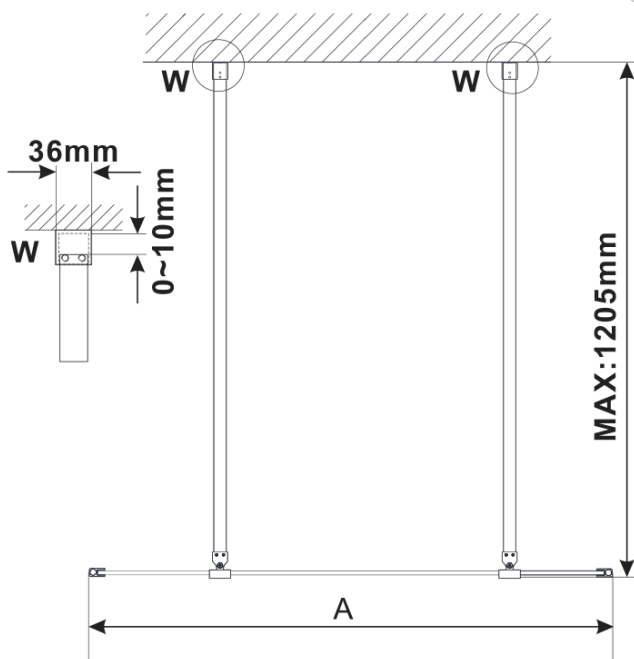

ESCA BLACK MATT Dusch-Glasteil, freistehend, graues Glas, 1500 mm

Bestellcode: ES1215-06

Grundinformation

Marke: Polysan
Serie: ESCA

Größe

Breite: 1500 mm
Höhe: 2100 mm

Eigenschaften

Farbenprofil: Schwarz matt
Form: 1-Teilige Duschtrennung Walk
Glasfarbe: Rauchglas
Glasbehandlung: Antidrop
Glasdicke: 8 mm
Gewicht / Stück: 71.0 kg
Verpackung: 3 Stück
Garantie: 3 Jahre

ESCA BLACK MATT Dusch-Glasteil, freistehend,
graues Glas, 1500 mm

Technisches Arbeitsblatt

MODEL	A,mm
ES1070/ES1170/ES1270/ES1370/ES1570	699
ES1080/ES1180/ES1280/ES1380/ES1580	799
ES1090/ES1190/ES1290/ES1390/ES1590	899
ES1010/ES1110/ES1210/ES1310/ES1510	999
ES1011/ES1111/ES1211/ES1311/ES1511	1099
ES1012/ES1112/ES1212/ES1312/ES1512	1199
ES1013/ES1113/ES1213/ES1313/ES1513	1299
ES1014/ES1114/ES1214/ES1314/ES1514	1399
ES1015/ES1115/ES1215/ES1315/ES1515	1499