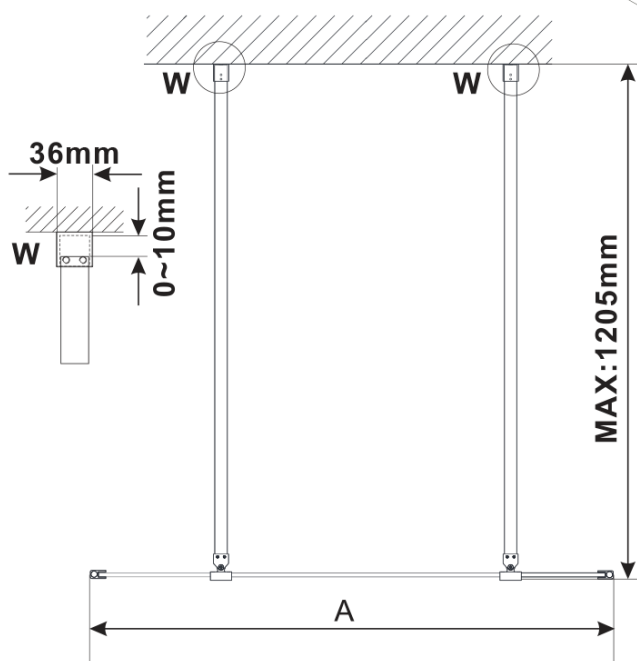

ESCA BLACK MATT Dusch-Glasteil, freistehend, graues Glas, 1400 mm

Bestellcode: ES1214-06

Grundinformation

Marke: Polysan

Serie: ESCA

Größe

Breite: 1400 mm

Höhe: 2100 mm

Eigenschaften

Farbenprofil: Schwarz matt

Form: 1-Teilige Duschtrennung Walk

Glasfarbe: Rauchglas

Glasbehandlung: Antidrop

Glasdicke: 8 mm

Gewicht / Stück: 71.0 kg

Verpackung: 3 Stück

Garantie: 3 Jahre

ESCA BLACK MATT Dusch-Glasteil, freistehend,
graues Glas, 1400 mm

Technisches Arbeitsblatt

MODEL	A,mm
ES1070/ES1170/ES1270/ES1370/ES1570	699
ES1080/ES1180/ES1280/ES1380/ES1580	799
ES1090/ES1190/ES1290/ES1390/ES1590	899
ES1010/ES1110/ES1210/ES1310/ES1510	999
ES1011/ES1111/ES1211/ES1311/ES1511	1099
ES1012/ES1112/ES1212/ES1312/ES1512	1199
ES1013/ES1113/ES1213/ES1313/ES1513	1299
ES1014/ES1114/ES1214/ES1314/ES1514	1399
ES1015/ES1115/ES1215/ES1315/ES1515	1499