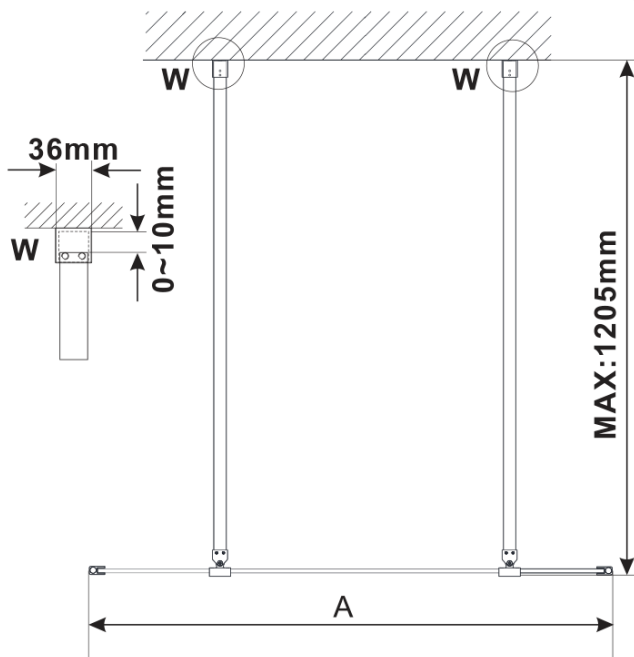

ESCA BLACK MATT Dusch-Glasteil, freistehend, graues Glas, 1300 mm

Bestellcode: ES1213-06

Grundinformation

Marke: Polysan
Serie: ESCA

Größe

Breite: 1300 mm
Höhe: 2100 mm

Eigenschaften

Farbenprofil: Schwarz matt
Form: 1-Teilige Duschtrennung Walk
Glasfarbe: Rauchglas
Glasbehandlung: Antidrop
Glasdicke: 8 mm
Gewicht / Stück: 71.0 kg
Verpackung: 3 Stück
Garantie: 3 Jahre

ESCA BLACK MATT Dusch-Glasteil, freistehend,
graues Glas, 1300 mm

Technisches Arbeitsblatt

MODEL	A,mm
ES1070/ES1170/ES1270/ES1370/ES1570	699
ES1080/ES1180/ES1280/ES1380/ES1580	799
ES1090/ES1190/ES1290/ES1390/ES1590	899
ES1010/ES1110/ES1210/ES1310/ES1510	999
ES1011/ES1111/ES1211/ES1311/ES1511	1099
ES1012/ES1112/ES1212/ES1312/ES1512	1199
ES1013/ES1113/ES1213/ES1313/ES1513	1299
ES1014/ES1114/ES1214/ES1314/ES1514	1399
ES1015/ES1115/ES1215/ES1315/ES1515	1499