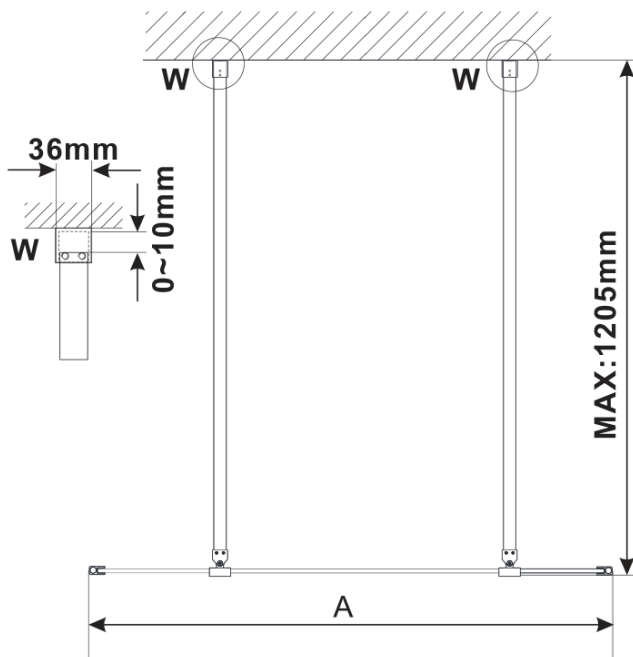

**ESCA BLACK MATT Dusch-Glasteil, freistehend,
graues Glas, 1200 mm**

Bestellcode: ES1212-06

Grundinformation

Marke: Polysan
Serie: ESCA

Größe

Breite: 1200 mm
Höhe: 2100 mm

Eigenschaften

Farbenprofil: Schwarz matt
Form: 1-Teilige Duschtrennung Walk
Glasfarbe: Rauchglas
Glasbehandlung: Antidrop
Glasdicke: 8 mm
Gewicht / Stück: 66.0 kg
Verpackung: 3 Stück
Garantie: 3 Jahre

ESCA BLACK MATT Dusch-Glasteil, freistehend,
graues Glas, 1200 mm

Technisches Arbeitsblatt

MODEL	A,mm
ES1070/ES1170/ES1270/ES1370/ES1570	699
ES1080/ES1180/ES1280/ES1380/ES1580	799
ES1090/ES1190/ES1290/ES1390/ES1590	899
ES1010/ES1110/ES1210/ES1310/ES1510	999
ES1011/ES1111/ES1211/ES1311/ES1511	1099
ES1012/ES1112/ES1212/ES1312/ES1512	1199
ES1013/ES1113/ES1213/ES1313/ES1513	1299
ES1014/ES1114/ES1214/ES1314/ES1514	1399
ES1015/ES1115/ES1215/ES1315/ES1515	1499