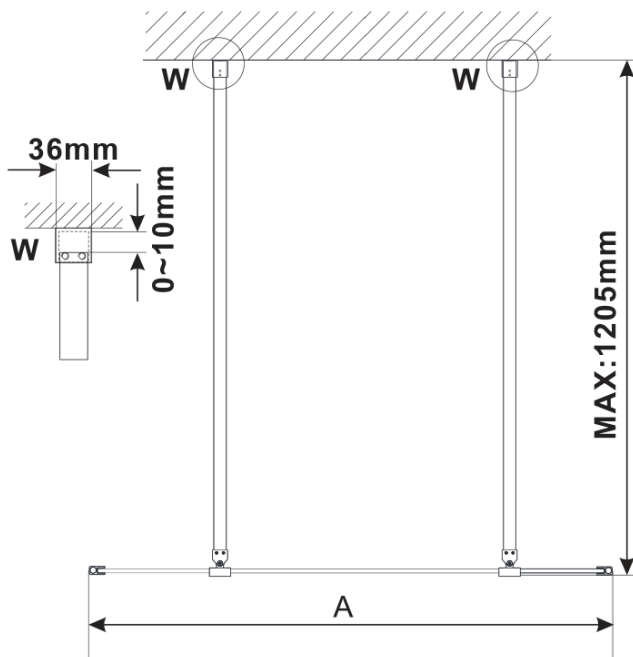

ESCA BLACK MATT Dusch-Glasteil, freistehend, graues Glas, 1200 mm

Bestellcode: ES1212-06

Grundinformation

Marke: Polysan
Serie: ESCA

Größe

Breite: 1200 mm
Höhe: 2100 mm

Eigenschaften

Farbenprofil: Schwarz matt
Form: 1-Teilige Duschtrennung Walk
Glasfarbe: Rauchglas
Glasbehandlung: Antidrop
Glasdicke: 8 mm
Gewicht / Stück: 66.0 kg
Verpackung: 3 Stück
Garantie: 3 Jahre

ESCA BLACK MATT Dusch-Glasteil, freistehend,
graues Glas, 1200 mm

Technisches Arbeitsblatt

MODEL	A,mm
ES1070/ES1170/ES1270/ES1370/ES1570	699
ES1080/ES1180/ES1280/ES1380/ES1580	799
ES1090/ES1190/ES1290/ES1390/ES1590	899
ES1010/ES1110/ES1210/ES1310/ES1510	999
ES1011/ES1111/ES1211/ES1311/ES1511	1099
ES1012/ES1112/ES1212/ES1312/ES1512	1199
ES1013/ES1113/ES1213/ES1313/ES1513	1299
ES1014/ES1114/ES1214/ES1314/ES1514	1399
ES1015/ES1115/ES1215/ES1315/ES1515	1499