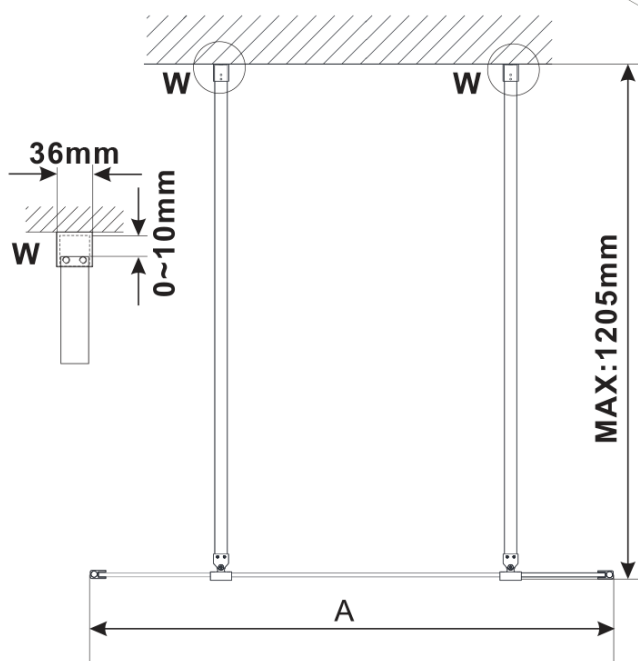

ESCA BLACK MATT Dusch-Glasteil, freistehend, graues Glas, 1100 mm

Bestellcode: ES1211-06

Grundinformation

Marke: Polysan
Serie: ESCA

Größe

Breite: 1100 mm
Höhe: 2100 mm

Eigenschaften

Farbenprofil: Schwarz matt
Form: 1-Teilige Duschtrennung Walk
Glasfarbe: Rauchglas
Glasbehandlung: Antidrop
Glasdicke: 8 mm
Gewicht / Stück: 58.0 kg
Verpackung: 3 Stück
Garantie: 3 Jahre

Technisches Arbeitsblatt

MODEL	A,mm
ES1070/ES1170/ES1270/ES1370/ES1570	699
ES1080/ES1180/ES1280/ES1380/ES1580	799
ES1090/ES1190/ES1290/ES1390/ES1590	899
ES1010/ES1110/ES1210/ES1310/ES1510	999
ES1011/ES1111/ES1211/ES1311/ES1511	1099
ES1012/ES1112/ES1212/ES1312/ES1512	1199
ES1013/ES1113/ES1213/ES1313/ES1513	1299
ES1014/ES1114/ES1214/ES1314/ES1514	1399
ES1015/ES1115/ES1215/ES1315/ES1515	1499