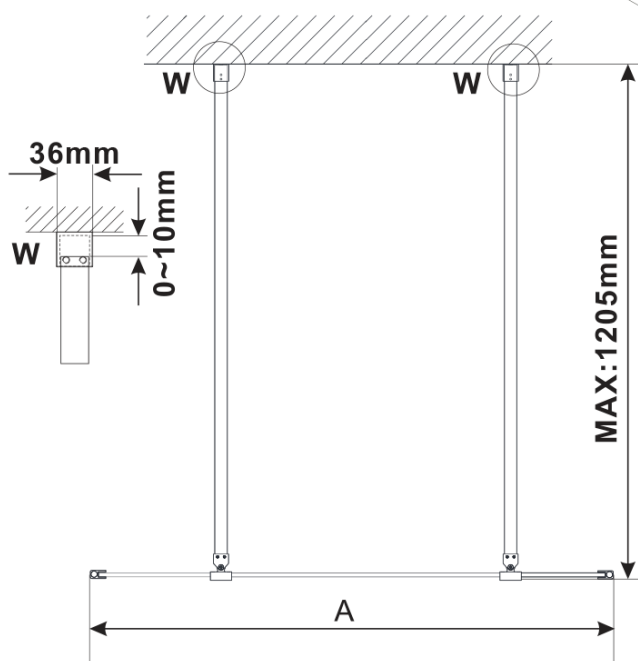

ESCA BLACK MATT Dusch-Glasteil, freistehend, graues Glas, 1000 mm

Bestellcode: ES1210-06

Grundinformation

Marke: Polysan

Serie: ESCA

Größe

Breite: 1000 mm

Höhe: 2100 mm

Eigenschaften

Farbenprofil: Schwarz matt

Form: 1-Teilige Duschtrennung Walk

Glasfarbe: Rauchglas

Glasbehandlung: Antidrop

Glasdicke: 8 mm

Gewicht / Stück: 45.0 kg

Verpackung: 3 Stück

Garantie: 3 Jahre

ESCA BLACK MATT Dusch-Glasteil, freistehend,
graues Glas, 1000 mm

Technisches Arbeitsblatt

MODEL	A,mm
ES1070/ES1170/ES1270/ES1370/ES1570	699
ES1080/ES1180/ES1280/ES1380/ES1580	799
ES1090/ES1190/ES1290/ES1390/ES1590	899
ES1010/ES1110/ES1210/ES1310/ES1510	999
ES1011/ES1111/ES1211/ES1311/ES1511	1099
ES1012/ES1112/ES1212/ES1312/ES1512	1199
ES1013/ES1113/ES1213/ES1313/ES1513	1299
ES1014/ES1114/ES1214/ES1314/ES1514	1399
ES1015/ES1115/ES1215/ES1315/ES1515	1499