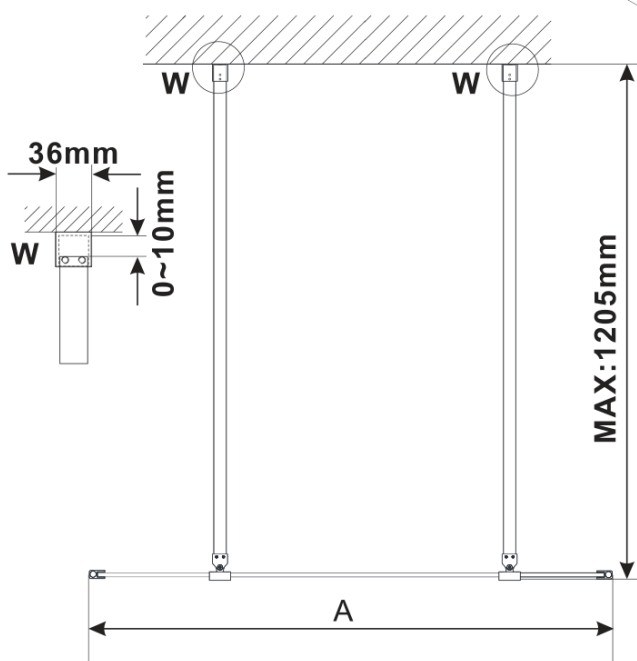

**ESCA BLACK MATT Dusch-Glasteil, freistehend,
graues Glas, 1000 mm**

Bestellcode: ES1210-06

Grundinformation

Marke: Polysan
Serie: ESCA

Größe

Breite: 1000 mm
Höhe: 2100 mm

Eigenschaften

Farbenprofil: Schwarz matt
Form: 1-Teilige Duschtrennung Walk
Glasfarbe: Rauchglas
Glasbehandlung: Antidrop
Glasdicke: 8 mm
Gewicht / Stück: 45.0 kg
Verpackung: 3 Stück
Garantie: 3 Jahre

Technisches Arbeitsblatt

MODEL	A,mm
ES1070/ES1170/ES1270/ES1370/ES1570	699
ES1080/ES1180/ES1280/ES1380/ES1580	799
ES1090/ES1190/ES1290/ES1390/ES1590	899
ES1010/ES1110/ES1210/ES1310/ES1510	999
ES1011/ES1111/ES1211/ES1311/ES1511	1099
ES1012/ES1112/ES1212/ES1312/ES1512	1199
ES1013/ES1113/ES1213/ES1313/ES1513	1299
ES1014/ES1114/ES1214/ES1314/ES1514	1399
ES1015/ES1115/ES1215/ES1315/ES1515	1499