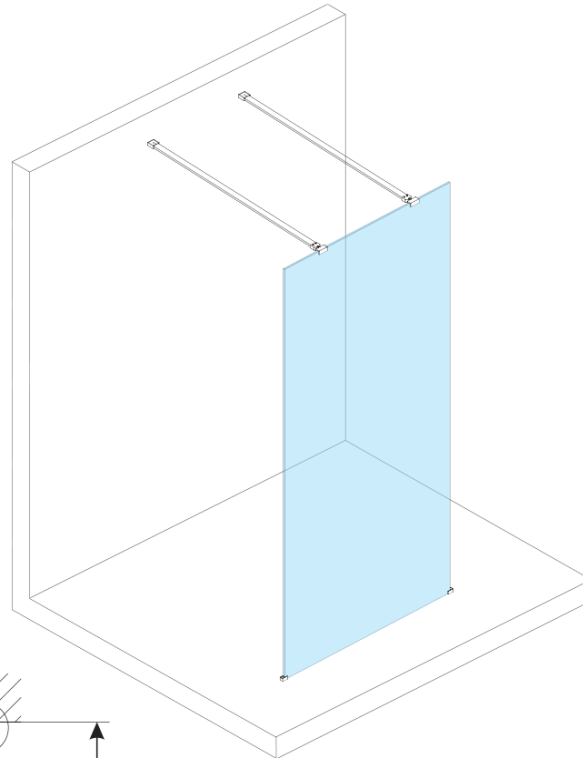

## Größe

**Breite:** 1500 mm  
**Höhe:** 2100 mm

## Eigenschaften

**Farbenprofil:** Schwarz matt  
**Form:** 1-Teilige Duschtrennung Walk  
**Glasfarbe:** Mattglass  
**Glasbehandlung:** Antidrop  
**Glasdicke:** 8 mm  
**Gewicht / Stück:** 76.0 kg  
**Verpackung:** 3 Stück  
**Garantie:** 3 Jahre

ESCA BLACK MATT Dusch-Glasteil, freistehend,  
Milchglas, 1500 mm

Technisches Arbeitsblatt

MODEL	A,mm
ES1070/ES1170/ES1270/ES1370/ES1570	699
ES1080/ES1180/ES1280/ES1380/ES1580	799
ES1090/ES1190/ES1290/ES1390/ES1590	899
ES1010/ES1110/ES1210/ES1310/ES1510	999
ES1011/ES1111/ES1211/ES1311/ES1511	1099
ES1012/ES1112/ES1212/ES1312/ES1512	1199
ES1013/ES1113/ES1213/ES1313/ES1513	1299
ES1014/ES1114/ES1214/ES1314/ES1514	1399
ES1015/ES1115/ES1215/ES1315/ES1515	1499