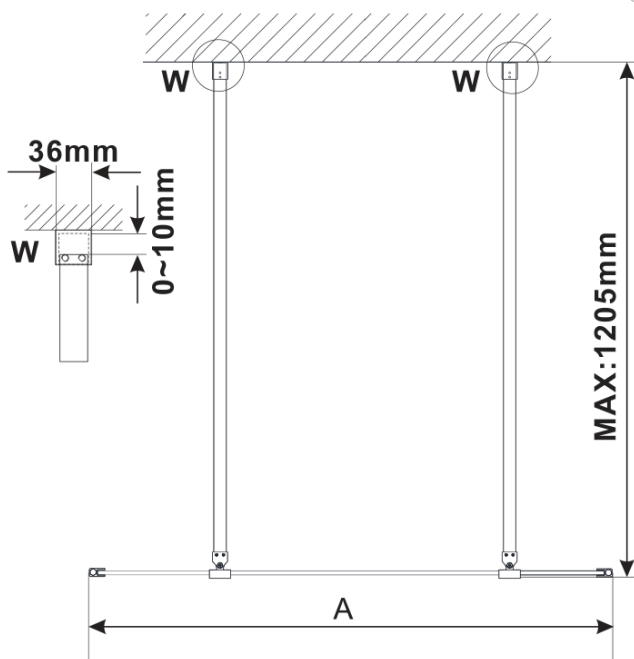

## Größe

**Breite:** 1500 mm  
**Höhe:** 2100 mm

## Eigenschaften

**Farbenprofil:** Schwarz matt  
**Form:** 1-Teilige Duschtrennung Walk  
**Glasfarbe:** Mattglass  
**Glasbehandlung:** Antidrop  
**Glasdicke:** 8 mm  
**Gewicht / Stück:** 76.0 kg  
**Verpackung:** 3 Stück  
**Garantie:** 3 Jahre

ESCA BLACK MATT Dusch-Glasteil, freistehend,  
Milchglas, 1500 mm

Technisches Arbeitsblatt

MODEL	A,mm
ES1070/ES1170/ES1270/ES1370/ES1570	699
ES1080/ES1180/ES1280/ES1380/ES1580	799
ES1090/ES1190/ES1290/ES1390/ES1590	899
ES1010/ES1110/ES1210/ES1310/ES1510	999
ES1011/ES1111/ES1211/ES1311/ES1511	1099
ES1012/ES1112/ES1212/ES1312/ES1512	1199
ES1013/ES1113/ES1213/ES1313/ES1513	1299
ES1014/ES1114/ES1214/ES1314/ES1514	1399
ES1015/ES1115/ES1215/ES1315/ES1515	1499