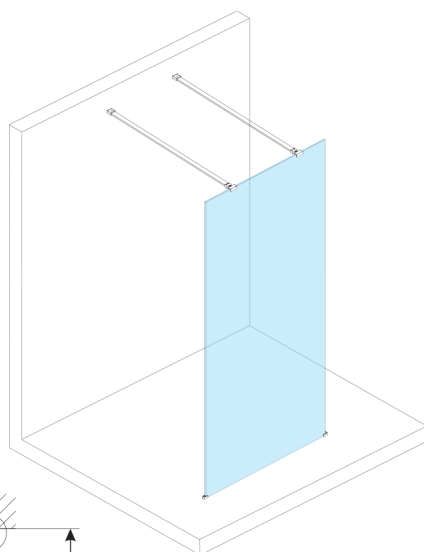

ESCA BLACK MATT Dusch-Glasteil, freistehend, Milchglas, 1500 mm

Bestellcode: ES1115-06

Größe

Breite: 1500 mm

Höhe: 2100 mm

Eigenschaften

Garantie: 3 Jahre

Technisches Arbeitsblatt

MODEL	A,mm
ES1070/ES1170/ES1270/ES1370/ES1570	699
ES1080/ES1180/ES1280/ES1380/ES1580	799
ES1090/ES1190/ES1290/ES1390/ES1590	899
ES1010/ES1110/ES1210/ES1310/ES1510	999
ES1011/ES1111/ES1211/ES1311/ES1511	1099
ES1012/ES1112/ES1212/ES1312/ES1512	1199
ES1013/ES1113/ES1213/ES1313/ES1513	1299
ES1014/ES1114/ES1214/ES1314/ES1514	1399
ES1015/ES1115/ES1215/ES1315/ES1515	1499