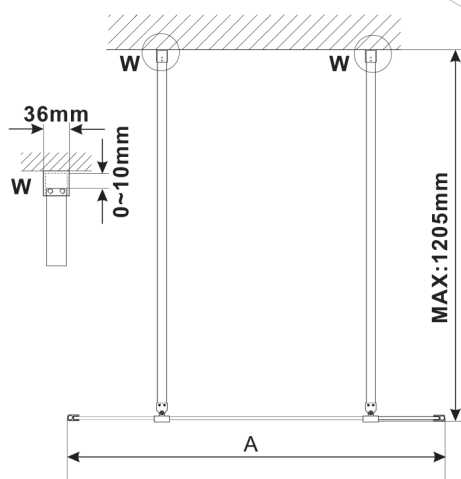

ESCA BLACK MATT Dusch-Glasteil, freistehend, Milchglas, 1500 mm

Bestellcode: ES1115-06

Größe

Breite: 1500 mm

Höhe: 2100 mm

Eigenschaften

Garantie: 3 Jahre

Technisches Arbeitsblatt

MODEL	A,mm
ES1070/ES1170/ES1270/ES1370/ES1570	699
ES1080/ES1180/ES1280/ES1380/ES1580	799
ES1090/ES1190/ES1290/ES1390/ES1590	899
ES1010/ES1110/ES1210/ES1310/ES1510	999
ES1011/ES1111/ES1211/ES1311/ES1511	1099
ES1012/ES1112/ES1212/ES1312/ES1512	1199
ES1013/ES1113/ES1213/ES1313/ES1513	1299
ES1014/ES1114/ES1214/ES1314/ES1514	1399
ES1015/ES1115/ES1215/ES1315/ES1515	1499