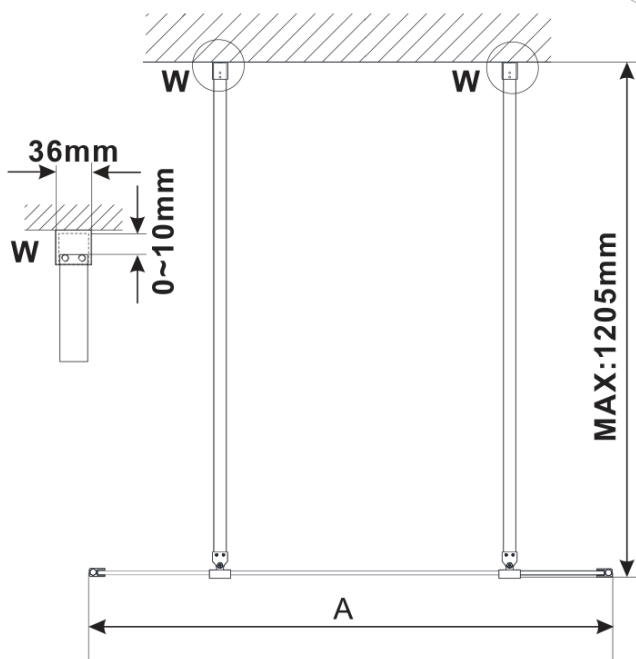

ESCA BLACK MATT Dusch-Glasteil, freistehend, Milchglas, 1400 mm

Bestellcode: ES1114-06

Grundinformation

Marke: Polysan
Serie: ESCA

Größe

Breite: 1400 mm
Höhe: 2100 mm

Eigenschaften

Farbenprofil: Schwarz matt
Form: 1-Teilige Duschtrennung Walk
Glasfarbe: Mattglass
Glasbehandlung: Antidrop
Glasdicke: 8 mm
Gewicht / Stück: 76.0 kg
Verpackung: 3 Stück
Garantie: 3 Jahre

Technisches Arbeitsblatt

MODEL	A,mm
ES1070/ES1170/ES1270/ES1370/ES1570	699
ES1080/ES1180/ES1280/ES1380/ES1580	799
ES1090/ES1190/ES1290/ES1390/ES1590	899
ES1010/ES1110/ES1210/ES1310/ES1510	999
ES1011/ES1111/ES1211/ES1311/ES1511	1099
ES1012/ES1112/ES1212/ES1312/ES1512	1199
ES1013/ES1113/ES1213/ES1313/ES1513	1299
ES1014/ES1114/ES1214/ES1314/ES1514	1399
ES1015/ES1115/ES1215/ES1315/ES1515	1499