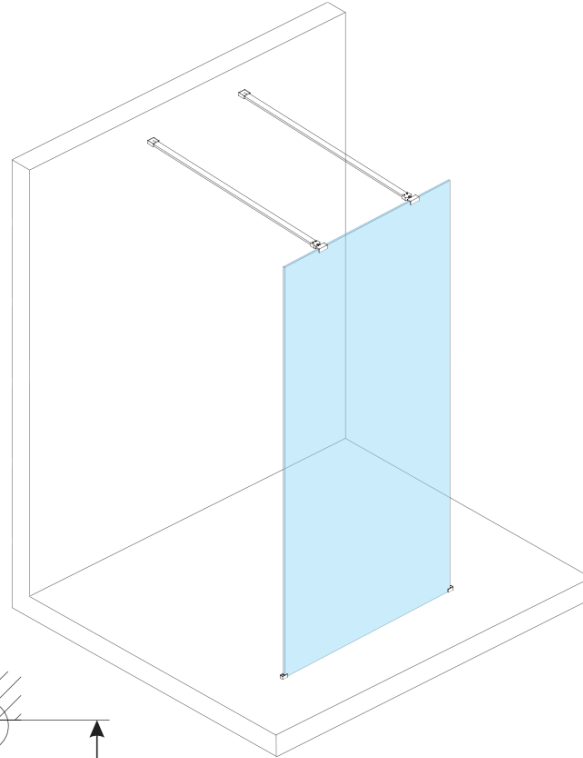

ESCA BLACK MATT Dusch-Glasteil, freistehend, Milchglas, 1300 mm

Bestellcode: ES1113-06

Grundinformation

Marke: Polysan
Serie: ESCA

Größe

Breite: 1300 mm
Höhe: 2100 mm

Eigenschaften

Farbenprofil: Schwarz matt
Form: 1-Teilige Duschtrennung Walk
Glasfarbe: Mattglass
Glasbehandlung: Antidrop
Glasdicke: 8 mm
Gewicht / Stück: 71.0 kg
Verpackung: 3 Stück
Garantie: 3 Jahre

Technisches Arbeitsblatt

MODEL	A,mm
ES1070/ES1170/ES1270/ES1370/ES1570	699
ES1080/ES1180/ES1280/ES1380/ES1580	799
ES1090/ES1190/ES1290/ES1390/ES1590	899
ES1010/ES1110/ES1210/ES1310/ES1510	999
ES1011/ES1111/ES1211/ES1311/ES1511	1099
ES1012/ES1112/ES1212/ES1312/ES1512	1199
ES1013/ES1113/ES1213/ES1313/ES1513	1299
ES1014/ES1114/ES1214/ES1314/ES1514	1399
ES1015/ES1115/ES1215/ES1315/ES1515	1499