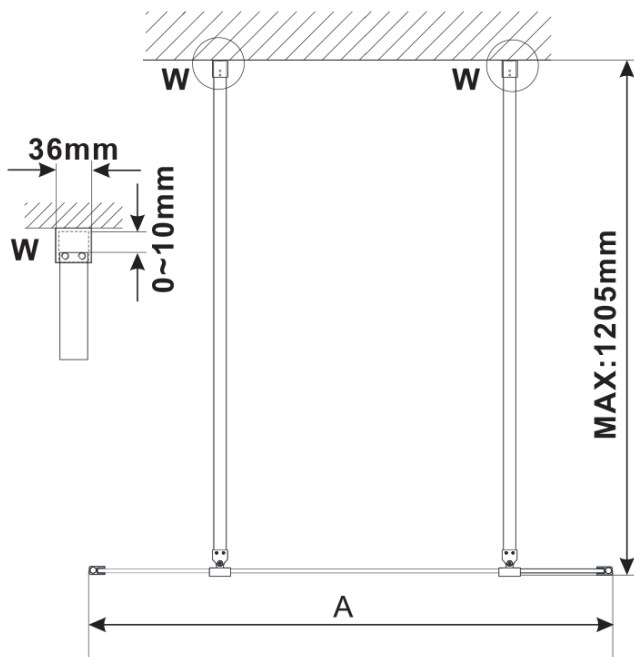

ESCA BLACK MATT Dusch-Glasteil, freistehend, Milchglas, 1300 mm

Bestellcode: ES1113-06

Grundinformation

Marke: Polysan
Serie: ESCA

Größe

Breite: 1300 mm
Höhe: 2100 mm

Eigenschaften

Farbenprofil: Schwarz matt
Form: 1-Teilige Duschtrennung Walk
Glasfarbe: Mattglass
Glasbehandlung: Antidrop
Glasdicke: 8 mm
Gewicht / Stück: 71.0 kg
Verpackung: 3 Stück
Garantie: 3 Jahre

Technisches Arbeitsblatt

MODEL	A,mm
ES1070/ES1170/ES1270/ES1370/ES1570	699
ES1080/ES1180/ES1280/ES1380/ES1580	799
ES1090/ES1190/ES1290/ES1390/ES1590	899
ES1010/ES1110/ES1210/ES1310/ES1510	999
ES1011/ES1111/ES1211/ES1311/ES1511	1099
ES1012/ES1112/ES1212/ES1312/ES1512	1199
ES1013/ES1113/ES1213/ES1313/ES1513	1299
ES1014/ES1114/ES1214/ES1314/ES1514	1399
ES1015/ES1115/ES1215/ES1315/ES1515	1499