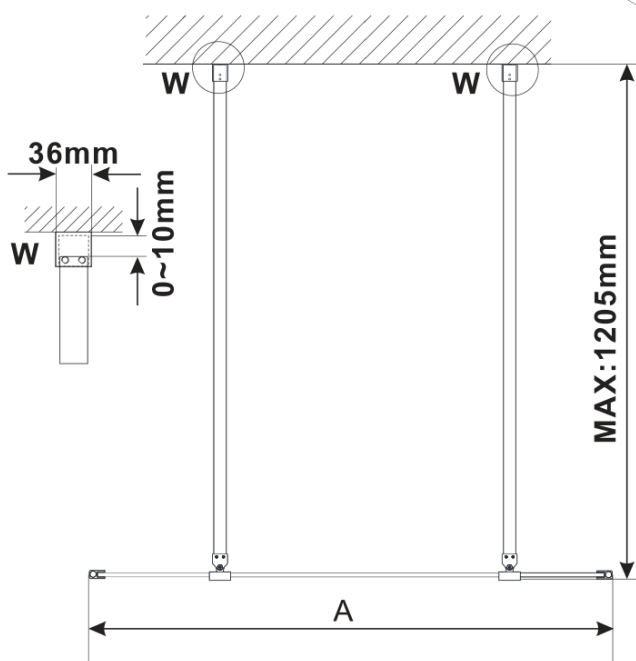

ESCA BLACK MATT Dusch-Glasteil, freistehend, Milchglas, 1200 mm

Bestellcode: ES1112-06

Grundinformation

Marke: Polysan
Serie: ESCA

Größe

Breite: 1200 mm
Höhe: 2100 mm

Eigenschaften

Farbenprofil: Schwarz matt
Form: 1-Teilige Duschtrennung Walk
Glasfarbe: Mattglass
Glasbehandlung: Antidrop
Glasdicke: 8 mm
Gewicht / Stück: 66.0 kg
Verpackung: 3 Stück
Garantie: 3 Jahre

Technisches Arbeitsblatt

MODEL	A,mm
ES1070/ES1170/ES1270/ES1370/ES1570	699
ES1080/ES1180/ES1280/ES1380/ES1580	799
ES1090/ES1190/ES1290/ES1390/ES1590	899
ES1010/ES1110/ES1210/ES1310/ES1510	999
ES1011/ES1111/ES1211/ES1311/ES1511	1099
ES1012/ES1112/ES1212/ES1312/ES1512	1199
ES1013/ES1113/ES1213/ES1313/ES1513	1299
ES1014/ES1114/ES1214/ES1314/ES1514	1399
ES1015/ES1115/ES1215/ES1315/ES1515	1499