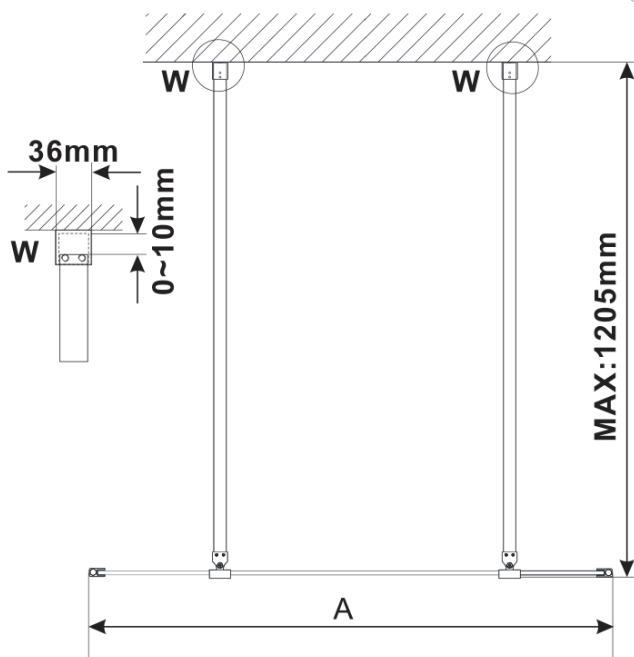

ESCA BLACK MATT Dusch-Glasteil, freistehend, Milchglas, 1200 mm

Bestellcode: ES1112-06

Grundinformation

Marke: Polysan
Serie: ESCA

Größe

Breite: 1200 mm
Höhe: 2100 mm

Eigenschaften

Farbenprofil: Schwarz matt
Form: 1-Teilige Duschtrennung Walk
Glasfarbe: Mattglass
Glasbehandlung: Antidrop
Glasdicke: 8 mm
Gewicht / Stück: 66.0 kg
Verpackung: 3 Stück
Garantie: 3 Jahre

Technisches Arbeitsblatt

MODEL	A,mm
ES1070/ES1170/ES1270/ES1370/ES1570	699
ES1080/ES1180/ES1280/ES1380/ES1580	799
ES1090/ES1190/ES1290/ES1390/ES1590	899
ES1010/ES1110/ES1210/ES1310/ES1510	999
ES1011/ES1111/ES1211/ES1311/ES1511	1099
ES1012/ES1112/ES1212/ES1312/ES1512	1199
ES1013/ES1113/ES1213/ES1313/ES1513	1299
ES1014/ES1114/ES1214/ES1314/ES1514	1399
ES1015/ES1115/ES1215/ES1315/ES1515	1499