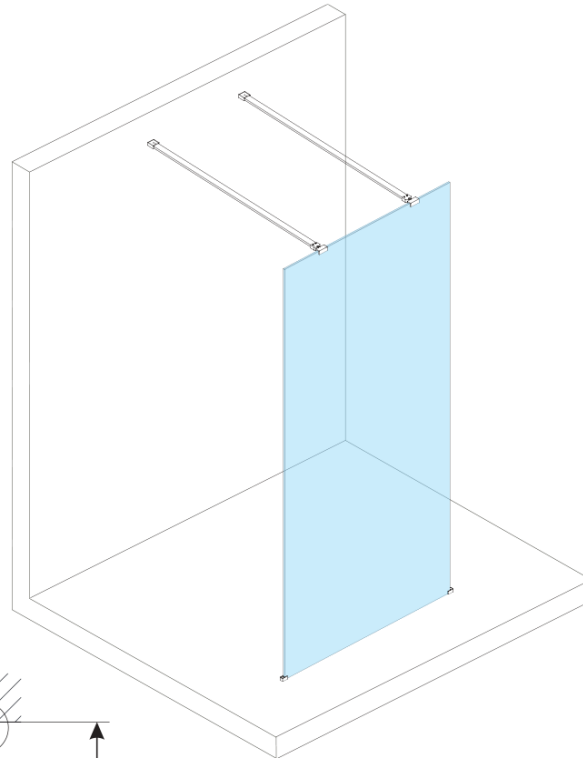

ESCA BLACK MATT Dusch-Glasteil, freistehend, Milchglas, 1200 mm

Bestellcode: ES1112-06

Grundinformation

Marke: Polysan
Serie: ESCA

Größe

Breite: 1200 mm
Höhe: 2100 mm

Eigenschaften

Farbenprofil: Schwarz matt
Form: 1-Teilige Duschtrennung Walk
Glasfarbe: Mattglass
Glasbehandlung: Antidrop
Glasdicke: 8 mm
Gewicht / Stück: 66.0 kg
Verpackung: 3 Stück
Garantie: 3 Jahre

Technisches Arbeitsblatt

MODEL	A,mm
ES1070/ES1170/ES1270/ES1370/ES1570	699
ES1080/ES1180/ES1280/ES1380/ES1580	799
ES1090/ES1190/ES1290/ES1390/ES1590	899
ES1010/ES1110/ES1210/ES1310/ES1510	999
ES1011/ES1111/ES1211/ES1311/ES1511	1099
ES1012/ES1112/ES1212/ES1312/ES1512	1199
ES1013/ES1113/ES1213/ES1313/ES1513	1299
ES1014/ES1114/ES1214/ES1314/ES1514	1399
ES1015/ES1115/ES1215/ES1315/ES1515	1499