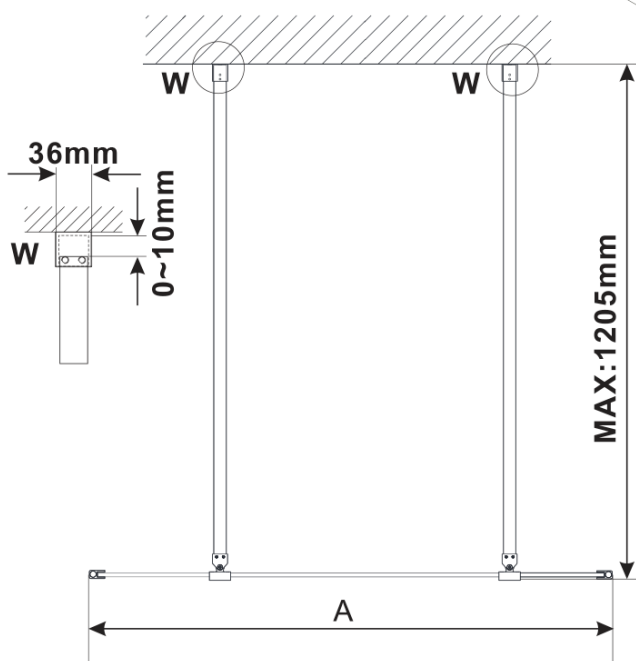

Technisches Arbeitsblatt

MODEL	A,mm
ES1070/ES1170/ES1270/ES1370/ES1570	699
ES1080/ES1180/ES1280/ES1380/ES1580	799
ES1090/ES1190/ES1290/ES1390/ES1590	899
ES1010/ES1110/ES1210/ES1310/ES1510	999
ES1011/ES1111/ES1211/ES1311/ES1511	1099
ES1012/ES1112/ES1212/ES1312/ES1512	1199
ES1013/ES1113/ES1213/ES1313/ES1513	1299
ES1014/ES1114/ES1214/ES1314/ES1514	1399
ES1015/ES1115/ES1215/ES1315/ES1515	1499