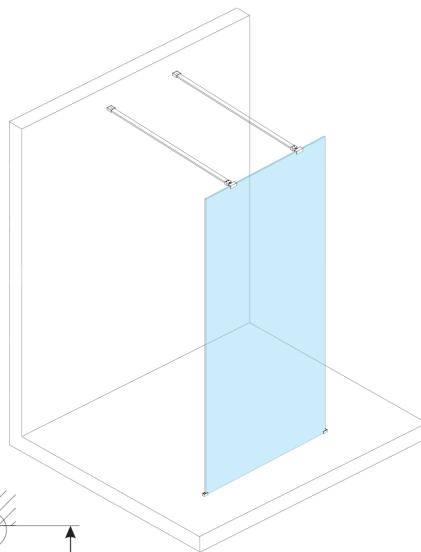

ESCA BLACK MATT Dusch-Glasteil, freistehend, Milchglas, 1200 mm

Bestellcode: ES1112-06

Größe

Breite: 1200 mm

Höhe: 2100 mm

Eigenschaften

Garantie: 3 Jahre

Technisches Arbeitsblatt

MODEL	A, mm
ES1070, ES1170, ES1270, ES1370, ES1570	699
ES1080, ES1180, ES1280, ES1380, ES1580	799
ES1090, ES1190, ES1290, ES1390, ES1590	899
ES1010, ES1110, ES1210, ES1310, ES1510	999
ES1011, ES1111, ES1211, ES1311, ES1511	1099
ES1012, ES1112, ES1212, ES1312, ES1512	1199
ES1013, ES1113, ES1213, ES1313, ES1513	1299
ES1014, ES1114, ES1214, ES1314, ES1514	1399
ES1015, ES1115, ES1215, ES1315, ES1515	1499