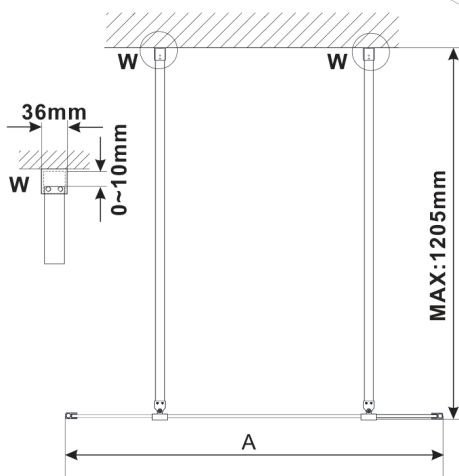

ESCA BLACK MATT Dusch-Glasteil, freistehend, Milchglas, 1200 mm

Bestellcode: ES1112-06

Größe

Breite: 1200 mm

Höhe: 2100 mm

Eigenschaften

Garantie: 3 Jahre

Technisches Arbeitsblatt

MODEL	A, mm
ES1070, ES1170, ES1270, ES1370, ES1570	699
ES1080, ES1180, ES1280, ES1380, ES1580	799
ES1090, ES1190, ES1290, ES1390, ES1590	899
ES1010, ES1110, ES1210, ES1310, ES1510	999
ES1011, ES1111, ES1211, ES1311, ES1511	1099
ES1012, ES1112, ES1212, ES1312, ES1512	1199
ES1013, ES1113, ES1213, ES1313, ES1513	1299
ES1014, ES1114, ES1214, ES1314, ES1514	1399
ES1015, ES1115, ES1215, ES1315, ES1515	1499