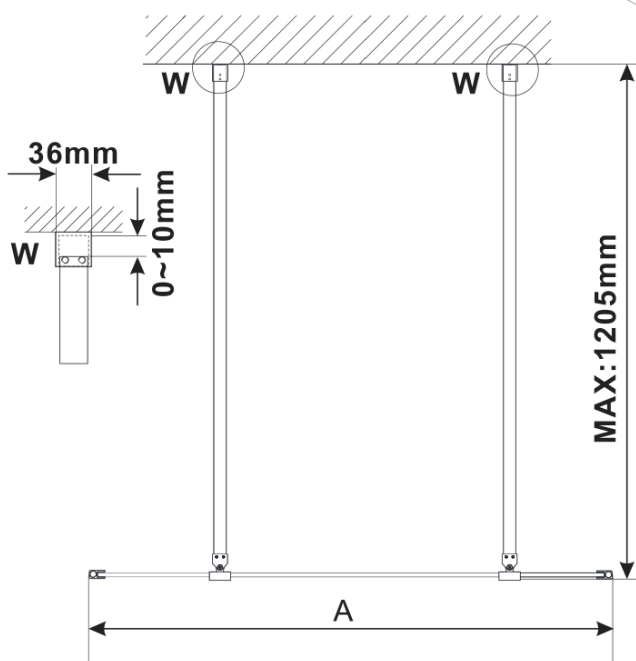

ESCA BLACK MATT Dusch-Glasteil, freistehend, Milchglas, 1100 mm

Bestellcode: ES1111-06

Grundinformation

Marke: Polysan
Serie: ESCA

Größe

Breite: 1100 mm
Höhe: 2100 mm

Eigenschaften

Farbenprofil: Schwarz matt
Form: 1-Teilige Duschtrennung Walk
Glasfarbe: Mattglass
Glasbehandlung: Antidrop
Glasdicke: 8 mm
Gewicht / Stück: 58.0 kg
Verpackung: 3 Stück
Garantie: 3 Jahre

Technisches Arbeitsblatt

MODEL	A,mm
ES1070/ES1170/ES1270/ES1370/ES1570	699
ES1080/ES1180/ES1280/ES1380/ES1580	799
ES1090/ES1190/ES1290/ES1390/ES1590	899
ES1010/ES1110/ES1210/ES1310/ES1510	999
ES1011/ES1111/ES1211/ES1311/ES1511	1099
ES1012/ES1112/ES1212/ES1312/ES1512	1199
ES1013/ES1113/ES1213/ES1313/ES1513	1299
ES1014/ES1114/ES1214/ES1314/ES1514	1399
ES1015/ES1115/ES1215/ES1315/ES1515	1499