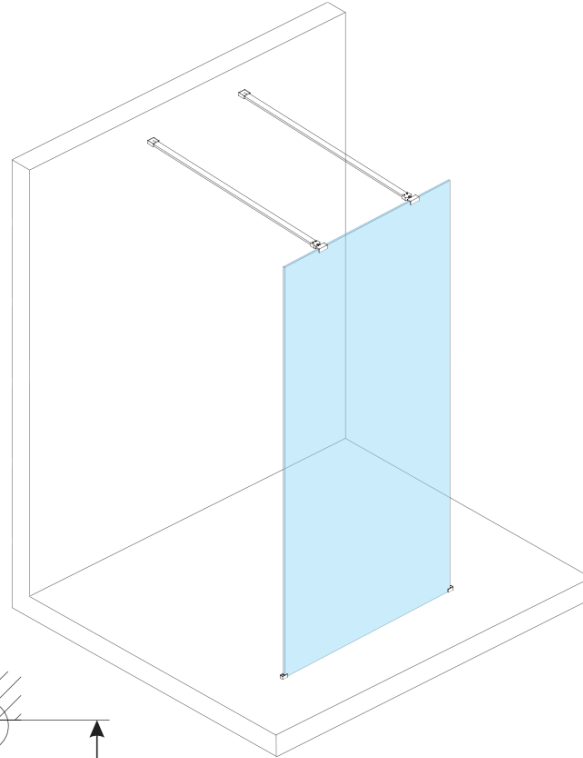

Technisches Arbeitsblatt

MODEL	A,mm
ES1070/ES1170/ES1270/ES1370/ES1570	699
ES1080/ES1180/ES1280/ES1380/ES1580	799
ES1090/ES1190/ES1290/ES1390/ES1590	899
ES1010/ES1110/ES1210/ES1310/ES1510	999
ES1011/ES1111/ES1211/ES1311/ES1511	1099
ES1012/ES1112/ES1212/ES1312/ES1512	1199
ES1013/ES1113/ES1213/ES1313/ES1513	1299
ES1014/ES1114/ES1214/ES1314/ES1514	1399
ES1015/ES1115/ES1215/ES1315/ES1515	1499