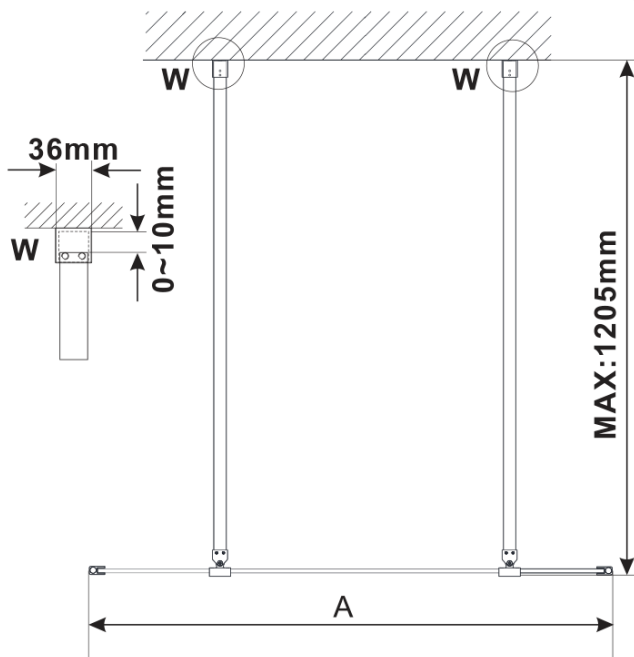

Technisches Arbeitsblatt

MODEL	A,mm
ES1070/ES1170/ES1270/ES1370/ES1570	699
ES1080/ES1180/ES1280/ES1380/ES1580	799
ES1090/ES1190/ES1290/ES1390/ES1590	899
ES1010/ES1110/ES1210/ES1310/ES1510	999
ES1011/ES1111/ES1211/ES1311/ES1511	1099
ES1012/ES1112/ES1212/ES1312/ES1512	1199
ES1013/ES1113/ES1213/ES1313/ES1513	1299
ES1014/ES1114/ES1214/ES1314/ES1514	1399
ES1015/ES1115/ES1215/ES1315/ES1515	1499