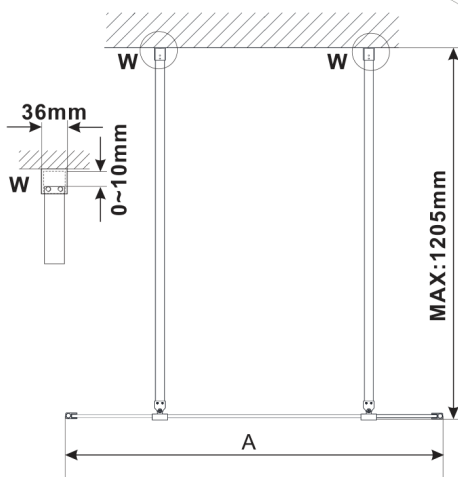

ESCA BLACK MATT Dusch-Glasteil, freistehend, Milchglas, 1100 mm

Bestellcode: ES1111-06

Größe

Breite: 1100 mm

Höhe: 2100 mm

Eigenschaften

Garantie: 3 Jahre

Technisches Arbeitsblatt

MODEL	A,mm
ES1070/ES1170/ES1270/ES1370/ES1570	699
ES1080/ES1180/ES1280/ES1380/ES1580	799
ES1090/ES1190/ES1290/ES1390/ES1590	899
ES1010/ES1110/ES1210/ES1310/ES1510	999
ES1011/ES1111/ES1211/ES1311/ES1511	1099
ES1012/ES1112/ES1212/ES1312/ES1512	1199
ES1013/ES1113/ES1213/ES1313/ES1513	1299
ES1014/ES1114/ES1214/ES1314/ES1514	1399
ES1015/ES1115/ES1215/ES1315/ES1515	1499