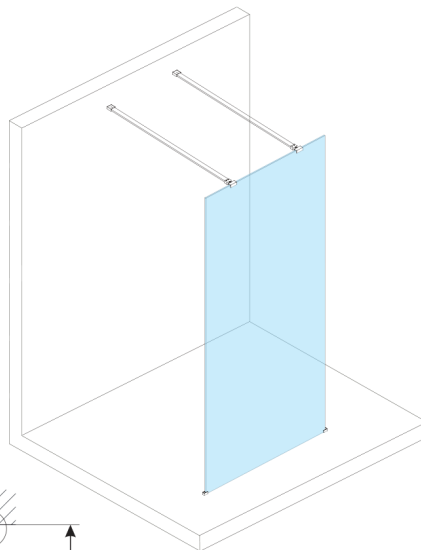

ESCA BLACK MATT Dusch-Glasteil, freistehend, Milchglas, 1100 mm

Bestellcode: ES1111-06

Größe

Breite: 1100 mm

Höhe: 2100 mm

Eigenschaften

Garantie: 3 Jahre

Technisches Arbeitsblatt

MODEL	A,mm
ES1070/ES1170/ES1270/ES1370/ES1570	699
ES1080/ES1180/ES1280/ES1380/ES1580	799
ES1090/ES1190/ES1290/ES1390/ES1590	899
ES1010/ES1110/ES1210/ES1310/ES1510	999
ES1011/ES1111/ES1211/ES1311/ES1511	1099
ES1012/ES1112/ES1212/ES1312/ES1512	1199
ES1013/ES1113/ES1213/ES1313/ES1513	1299
ES1014/ES1114/ES1214/ES1314/ES1514	1399
ES1015/ES1115/ES1215/ES1315/ES1515	1499