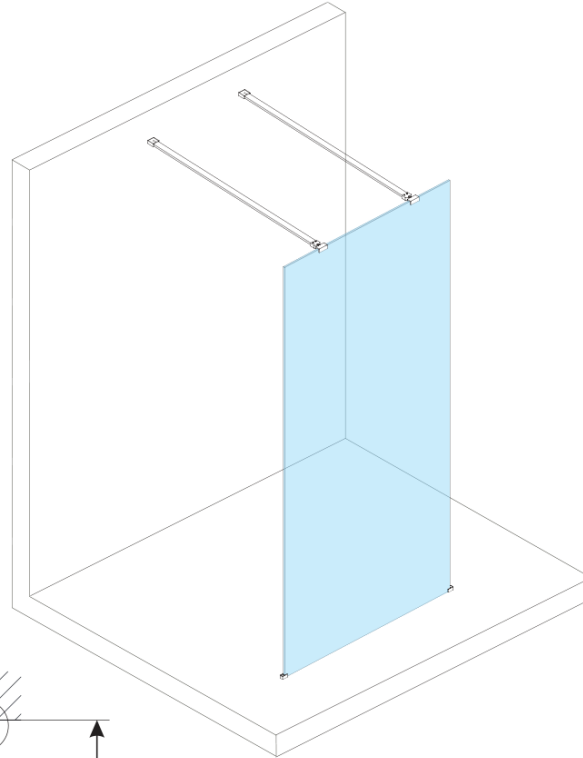

ESCA BLACK MATT Dusch-Glasteil, freistehend, Milchglas, 1000 mm

Bestellcode: ES1110-06

Grundinformation

Marke: Polysan
Serie: ESCA

Größe

Breite: 1000 mm
Höhe: 2100 mm

Eigenschaften

Farbenprofil: Schwarz matt
Form: 1-Teilige Duschtrennung Walk
Glasfarbe: Mattglass
Glasbehandlung: Antidrop
Glasdicke: 8 mm
Gewicht / Stück: 45.0 kg
Verpackung: 3 Stück
Garantie: 3 Jahre

Technisches Arbeitsblatt

MODEL	A,mm
ES1070/ES1170/ES1270/ES1370/ES1570	699
ES1080/ES1180/ES1280/ES1380/ES1580	799
ES1090/ES1190/ES1290/ES1390/ES1590	899
ES1010/ES1110/ES1210/ES1310/ES1510	999
ES1011/ES1111/ES1211/ES1311/ES1511	1099
ES1012/ES1112/ES1212/ES1312/ES1512	1199
ES1013/ES1113/ES1213/ES1313/ES1513	1299
ES1014/ES1114/ES1214/ES1314/ES1514	1399
ES1015/ES1115/ES1215/ES1315/ES1515	1499