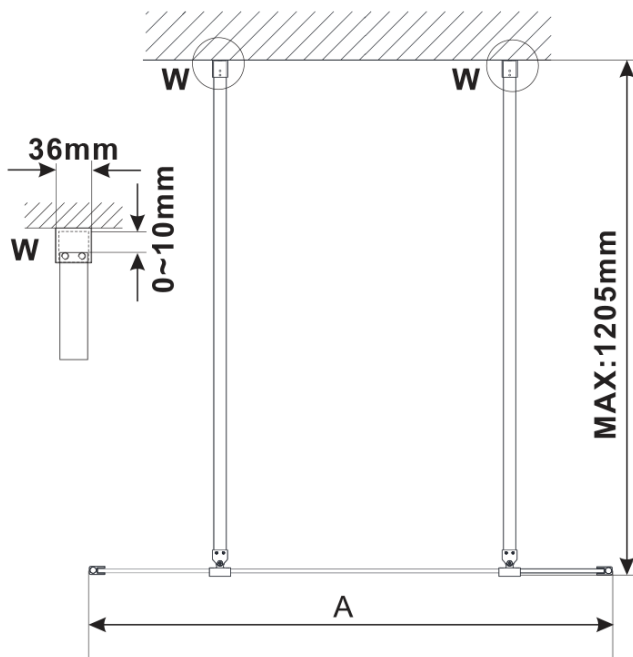

ESCA BLACK MATT Dusch-Glasteil, freistehend, Milchglas, 1000 mm

Bestellcode: ES1110-06

Grundinformation

Marke: Polysan
Serie: ESCA

Größe

Breite: 1000 mm
Höhe: 2100 mm

Eigenschaften

Farbenprofil: Schwarz matt
Form: 1-Teilige Duschtrennung Walk
Glasfarbe: Mattglass
Glasbehandlung: Antidrop
Glasdicke: 8 mm
Gewicht / Stück: 45.0 kg
Verpackung: 3 Stück
Garantie: 3 Jahre

Technisches Arbeitsblatt

MODEL	A,mm
ES1070/ES1170/ES1270/ES1370/ES1570	699
ES1080/ES1180/ES1280/ES1380/ES1580	799
ES1090/ES1190/ES1290/ES1390/ES1590	899
ES1010/ES1110/ES1210/ES1310/ES1510	999
ES1011/ES1111/ES1211/ES1311/ES1511	1099
ES1012/ES1112/ES1212/ES1312/ES1512	1199
ES1013/ES1113/ES1213/ES1313/ES1513	1299
ES1014/ES1114/ES1214/ES1314/ES1514	1399
ES1015/ES1115/ES1215/ES1315/ES1515	1499