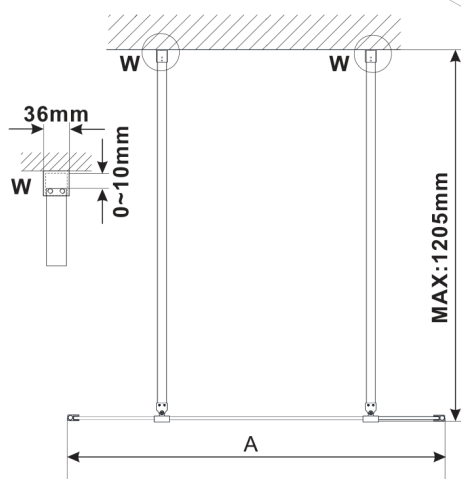

ESCA CHROME Dusch-Glasteil, freistehend, Glas Marron, 1400 mm

Bestellcode: ES1514-05

Größe

Breite: 1400 mm

Höhe: 2100 mm

Eigenschaften

Garantie: 3 Jahre

Technisches Arbeitsblatt

MODEL	A,mm
ES1070/ES1170/ES1270/ES1370/ES1570	699
ES1080/ES1180/ES1280/ES1380/ES1580	799
ES1090/ES1190/ES1290/ES1390/ES1590	899
ES1010/ES1110/ES1210/ES1310/ES1510	999
ES1011/ES1111/ES1211/ES1311/ES1511	1099
ES1012/ES1112/ES1212/ES1312/ES1512	1199
ES1013/ES1113/ES1213/ES1313/ES1513	1299
ES1014/ES1114/ES1214/ES1314/ES1514	1399
ES1015/ES1115/ES1215/ES1315/ES1515	1499