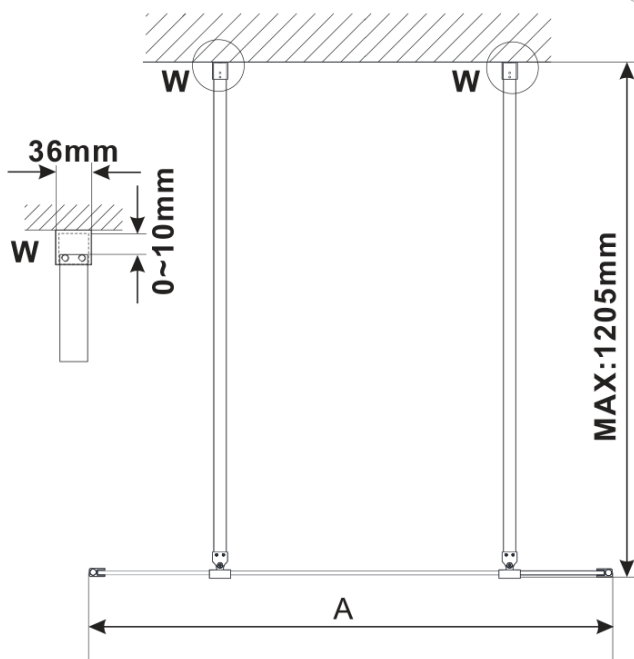

## Größe

**Breite:** 1500 mm  
**Höhe:** 2100 mm

## Eigenschaften

**Farbenprofil:** Chrom - Poliertem Aluminium  
**Form:** 1-Teilige Duschtrennung Walk  
**Glasfarbe:** Flötenglas  
**Glasbehandlung:** Antidrop  
**Glasdicke:** 8 mm  
**Gewicht / Stück:** 39.0 kg  
**Verpackung:** 3 Stück  
**Garantie:** 3 Jahre

Technisches Arbeitsblatt

MODEL	A,mm
ES1070/ES1170/ES1270/ES1370/ES1570	699
ES1080/ES1180/ES1280/ES1380/ES1580	799
ES1090/ES1190/ES1290/ES1390/ES1590	899
ES1010/ES1110/ES1210/ES1310/ES1510	999
ES1011/ES1111/ES1211/ES1311/ES1511	1099
ES1012/ES1112/ES1212/ES1312/ES1512	1199
ES1013/ES1113/ES1213/ES1313/ES1513	1299
ES1014/ES1114/ES1214/ES1314/ES1514	1399
ES1015/ES1115/ES1215/ES1315/ES1515	1499