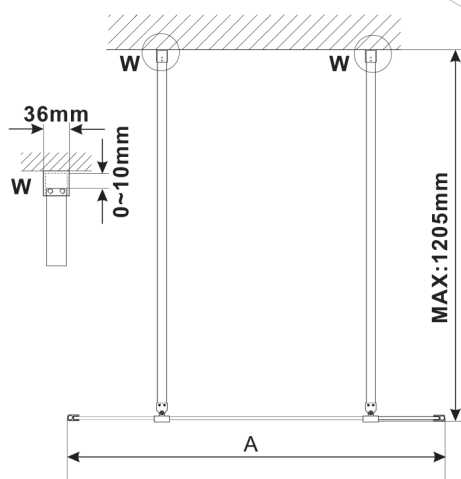

# ESCA CHROME Dusch-Glasteil, freistehend, Glas Flute, 1400 mm

**Bestellcode:** ES1314-05

**Größe**

Breite: 1400 mm

Höhe: 2100 mm

**Eigenschaften**

Garantie: 3 Jahre

## Technisches Arbeitsblatt

MODEL	A,mm
ES1070/ES1170/ES1270/ES1370/ES1570	699
ES1080/ES1180/ES1280/ES1380/ES1580	799
ES1090/ES1190/ES1290/ES1390/ES1590	899
ES1010/ES1110/ES1210/ES1310/ES1510	999
ES1011/ES1111/ES1211/ES1311/ES1511	1099
ES1012/ES1112/ES1212/ES1312/ES1512	1199
ES1013/ES1113/ES1213/ES1313/ES1513	1299
ES1014/ES1114/ES1214/ES1314/ES1514	1399
ES1015/ES1115/ES1215/ES1315/ES1515	1499