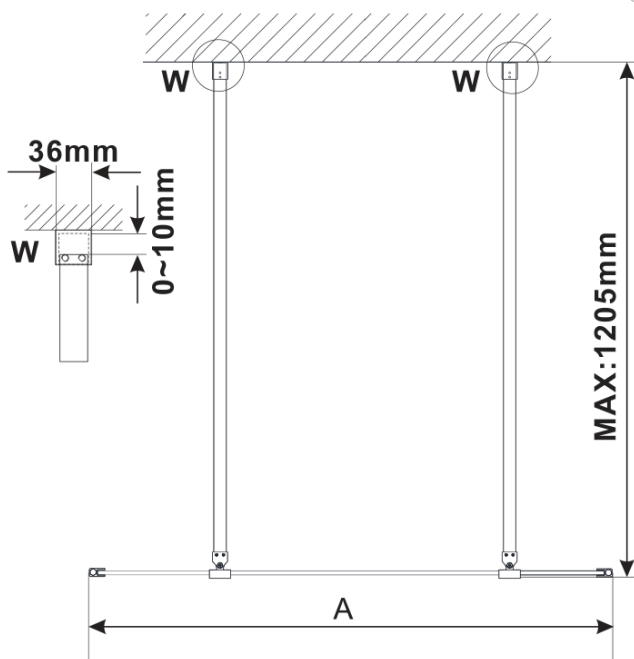

# ESCA CHROME Dusch-Glasteil, freistehend, Glas Flute, 1300 mm

**Bestellcode:** ES1313-05

## Größe

**Breite:** 1300 mm  
**Höhe:** 2100 mm

## Eigenschaften

**Farbenprofil:** Chrom - Poliertem Aluminium  
**Form:** 1-Teilige Duschtrennung Walk  
**Glasfarbe:** Flötenglas  
**Glasbehandlung:** Antidrop  
**Glasdicke:** 8 mm  
**Gewicht / Stück:** 39.0 kg  
**Verpackung:** 3 Stück  
**Garantie:** 3 Jahre

## Technisches Arbeitsblatt

MODEL	A,mm
ES1070/ES1170/ES1270/ES1370/ES1570	699
ES1080/ES1180/ES1280/ES1380/ES1580	799
ES1090/ES1190/ES1290/ES1390/ES1590	899
ES1010/ES1110/ES1210/ES1310/ES1510	999
ES1011/ES1111/ES1211/ES1311/ES1511	1099
ES1012/ES1112/ES1212/ES1312/ES1512	1199
ES1013/ES1113/ES1213/ES1313/ES1513	1299
ES1014/ES1114/ES1214/ES1314/ES1514	1399
ES1015/ES1115/ES1215/ES1315/ES1515	1499