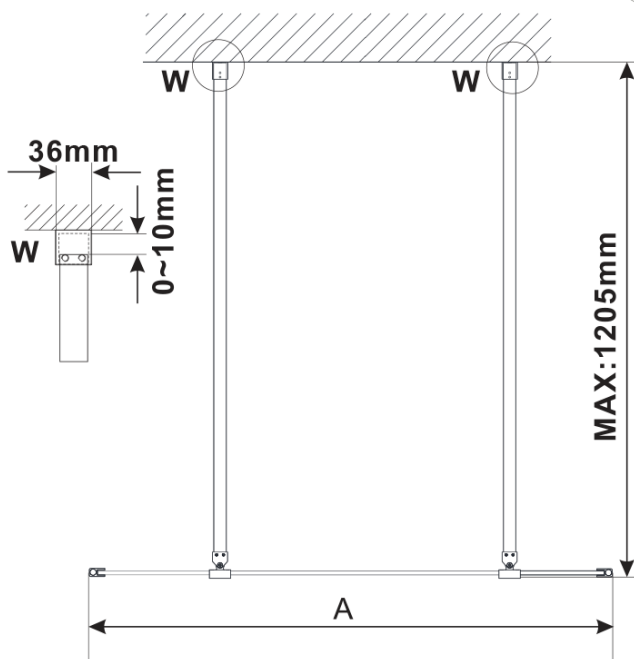

ESCA CHROME Dusch-Glasteil, freistehend, Glas Flute, 1200 mm

Bestellcode: ES1312-05

Grundinformation

Marke: Polysan
Serie: ESCA

Größe

Breite: 1200 mm
Höhe: 2100 mm

Eigenschaften

Farbenprofil: Chrom - Poliertem Aluminium
Form: 1-Teilige Duschtrennung Walk
Glasfarbe: Flötenglas
Glasbehandlung: Antidrop
Glasdicke: 8 mm
Gewicht / Stück: 39.0 kg
Verpackung: 3 Stück
Garantie: 3 Jahre

Technisches Arbeitsblatt

MODEL	A,mm
ES1070/ES1170/ES1270/ES1370/ES1570	699
ES1080/ES1180/ES1280/ES1380/ES1580	799
ES1090/ES1190/ES1290/ES1390/ES1590	899
ES1010/ES1110/ES1210/ES1310/ES1510	999
ES1011/ES1111/ES1211/ES1311/ES1511	1099
ES1012/ES1112/ES1212/ES1312/ES1512	1199
ES1013/ES1113/ES1213/ES1313/ES1513	1299
ES1014/ES1114/ES1214/ES1314/ES1514	1399
ES1015/ES1115/ES1215/ES1315/ES1515	1499