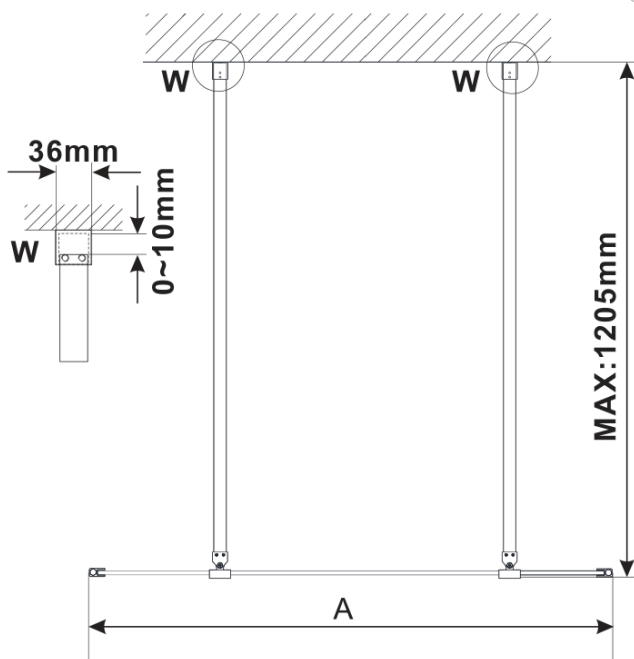

ESCA CHROME Dusch-Glasteil, freistehend, Glas Flute, 1000 mm

Bestellcode: ES1310-05

Grundinformation

Marke: Polysan
Serie: ESCA

Größe

Breite: 1000 mm
Höhe: 2100 mm

Eigenschaften

Farbenprofil: Chrom - Poliertem Aluminium
Form: 1-Teilige Duschtrennung Walk
Glasfarbe: Flötenglas
Glasbehandlung: Antidrop
Glasdicke: 8 mm
Gewicht / Stück: 39.0 kg
Verpackung: 3 Stück
Garantie: 3 Jahre

Technisches Arbeitsblatt

| MODEL | A,mm |
|------------------------------------|------|
| ES1070/ES1170/ES1270/ES1370/ES1570 | 699 |
| ES1080/ES1180/ES1280/ES1380/ES1580 | 799 |
| ES1090/ES1190/ES1290/ES1390/ES1590 | 899 |
| ES1010/ES1110/ES1210/ES1310/ES1510 | 999 |
| ES1011/ES1111/ES1211/ES1311/ES1511 | 1099 |
| ES1012/ES1112/ES1212/ES1312/ES1512 | 1199 |
| ES1013/ES1113/ES1213/ES1313/ES1513 | 1299 |
| ES1014/ES1114/ES1214/ES1314/ES1514 | 1399 |
| ES1015/ES1115/ES1215/ES1315/ES1515 | 1499 |