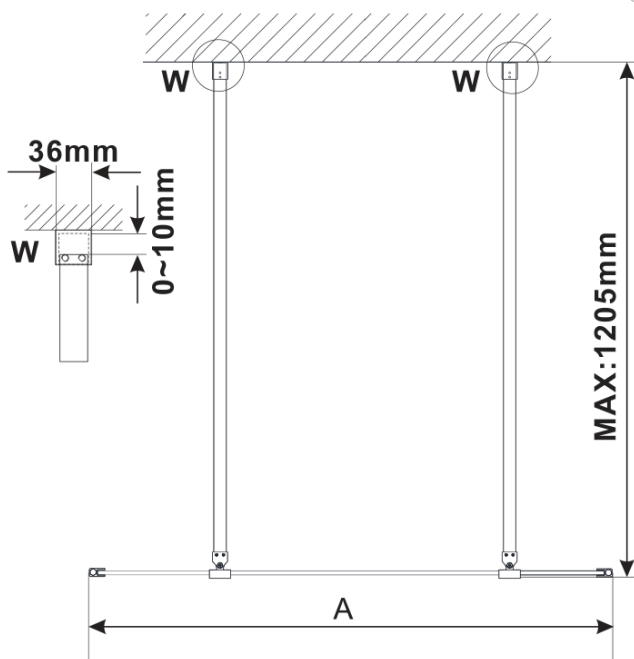

ESCA CHROME Dusch-Glasteil, freistehend, graues Glas, 1400 mm

Bestellcode: ES1214-05

Grundinformation

Marke: Polysan
Serie: ESCA

Größe

Breite: 1400 mm
Höhe: 2100 mm

Eigenschaften

Farbenprofil: Chrom - Poliertem Aluminium
Form: 1-Teilige Duschatrennung Walk
Glasfarbe: Rauchglas
Glasbehandlung: Antidrop
Glasdicke: 8 mm
Gewicht / Stück: 71.0 kg
Verpackung: 3 Stück
Garantie: 3 Jahre

Technisches Arbeitsblatt

MODEL	A,mm
ES1070/ES1170/ES1270/ES1370/ES1570	699
ES1080/ES1180/ES1280/ES1380/ES1580	799
ES1090/ES1190/ES1290/ES1390/ES1590	899
ES1010/ES1110/ES1210/ES1310/ES1510	999
ES1011/ES1111/ES1211/ES1311/ES1511	1099
ES1012/ES1112/ES1212/ES1312/ES1512	1199
ES1013/ES1113/ES1213/ES1313/ES1513	1299
ES1014/ES1114/ES1214/ES1314/ES1514	1399
ES1015/ES1115/ES1215/ES1315/ES1515	1499