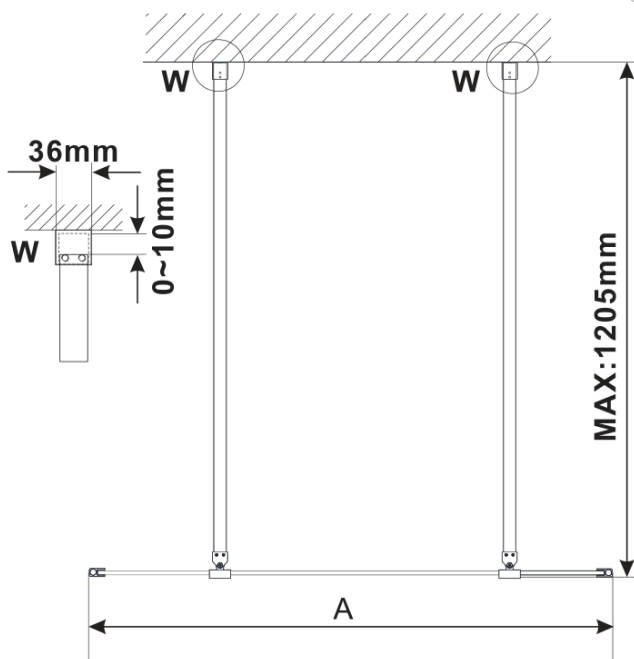

ESCA CHROME Dusch-Glasteil, freistehend, graues Glas, 1200 mm

Bestellcode: ES1212-05

Grundinformation

Marke: Polysan
Serie: ESCA

Größe

Breite: 1200 mm
Höhe: 2100 mm

Eigenschaften

Farbenprofil: Chrom - Poliertem Aluminium
Form: 1-Teilige Duschatrennung Walk
Glasfarbe: Rauchglas
Glasbehandlung: Antidrop
Glasdicke: 8 mm
Gewicht / Stück: 66.0 kg
Verpackung: 3 Stück
Garantie: 3 Jahre

Technisches Arbeitsblatt

MODEL	A,mm
ES1070/ES1170/ES1270/ES1370/ES1570	699
ES1080/ES1180/ES1280/ES1380/ES1580	799
ES1090/ES1190/ES1290/ES1390/ES1590	899
ES1010/ES1110/ES1210/ES1310/ES1510	999
ES1011/ES1111/ES1211/ES1311/ES1511	1099
ES1012/ES1112/ES1212/ES1312/ES1512	1199
ES1013/ES1113/ES1213/ES1313/ES1513	1299
ES1014/ES1114/ES1214/ES1314/ES1514	1399
ES1015/ES1115/ES1215/ES1315/ES1515	1499