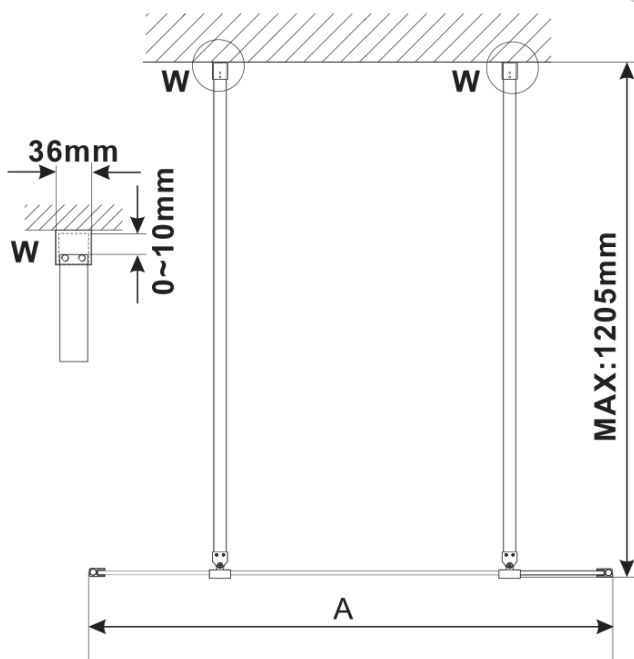

ESCA CHROME Dusch-Glasteil, freistehend, graues Glas, 1000 mm

Bestellcode: ES1210-05

Grundinformation

Marke: Polysan
Serie: ESCA

Größe

Breite: 1000 mm
Höhe: 2100 mm

Eigenschaften

Farbenprofil: Chrom - Poliertem Aluminium
Form: 1-Teilige Duschtrennung Walk
Glasfarbe: Rauchglas
Glasbehandlung: Antidrop
Glasdicke: 8 mm
Gewicht / Stück: 45.0 kg
Verpackung: 3 Stück
Garantie: 3 Jahre

Technisches Arbeitsblatt

MODEL	A,mm
ES1070/ES1170/ES1270/ES1370/ES1570	699
ES1080/ES1180/ES1280/ES1380/ES1580	799
ES1090/ES1190/ES1290/ES1390/ES1590	899
ES1010/ES1110/ES1210/ES1310/ES1510	999
ES1011/ES1111/ES1211/ES1311/ES1511	1099
ES1012/ES1112/ES1212/ES1312/ES1512	1199
ES1013/ES1113/ES1213/ES1313/ES1513	1299
ES1014/ES1114/ES1214/ES1314/ES1514	1399
ES1015/ES1115/ES1215/ES1315/ES1515	1499