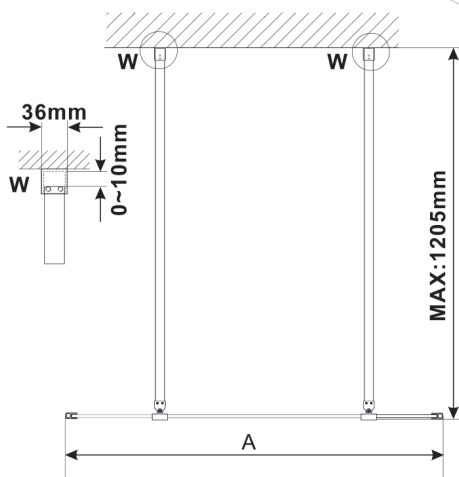

# ESCA CHROME Dusch-Glasteil, freistehend, graues Glas, 1000 mm

**Bestellcode:** ES1210-05

**Größe**

Breite: 1000 mm

Höhe: 2100 mm

**Eigenschaften**

Garantie: 3 Jahre

## Technisches Arbeitsblatt

MODEL	A,mm
ES1070/ES1170/ES1270/ES1370/ES1570	699
ES1080/ES1180/ES1280/ES1380/ES1580	799
ES1090/ES1190/ES1290/ES1390/ES1590	899
ES1010/ES1110/ES1210/ES1310/ES1510	999
ES1011/ES1111/ES1211/ES1311/ES1511	1099
ES1012/ES1112/ES1212/ES1312/ES1512	1199
ES1013/ES1113/ES1213/ES1313/ES1513	1299
ES1014/ES1114/ES1214/ES1314/ES1514	1399
ES1015/ES1115/ES1215/ES1315/ES1515	1499