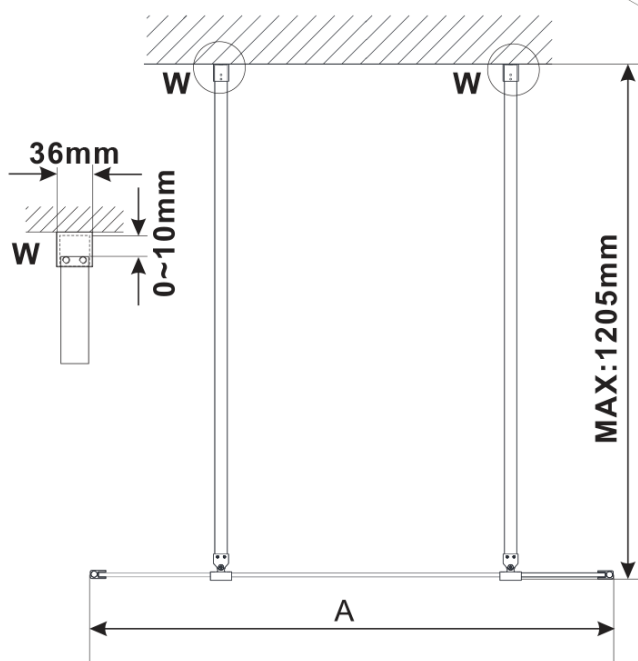

# ESCA CHROME Dusch-Glasteil, freistehend, Milchglas, 1400 mm

**Bestellcode:** ES1114-05

## Größe

**Breite:** 1400 mm  
**Höhe:** 2100 mm

## Eigenschaften

**Farbenprofil:** Chrom - Poliertem Aluminium  
**Form:** 1-Teilige Duschtrennung Walk  
**Glasfarbe:** Mattglass  
**Glasbehandlung:** Antidrop  
**Glasdicke:** 8 mm  
**Gewicht / Stück:** 76.0 kg  
**Verpackung:** 3 Stück  
**Garantie:** 3 Jahre

## Technisches Arbeitsblatt

MODEL	A,mm
ES1070/ES1170/ES1270/ES1370/ES1570	699
ES1080/ES1180/ES1280/ES1380/ES1580	799
ES1090/ES1190/ES1290/ES1390/ES1590	899
ES1010/ES1110/ES1210/ES1310/ES1510	999
ES1011/ES1111/ES1211/ES1311/ES1511	1099
ES1012/ES1112/ES1212/ES1312/ES1512	1199
ES1013/ES1113/ES1213/ES1313/ES1513	1299
ES1014/ES1114/ES1214/ES1314/ES1514	1399
ES1015/ES1115/ES1215/ES1315/ES1515	1499