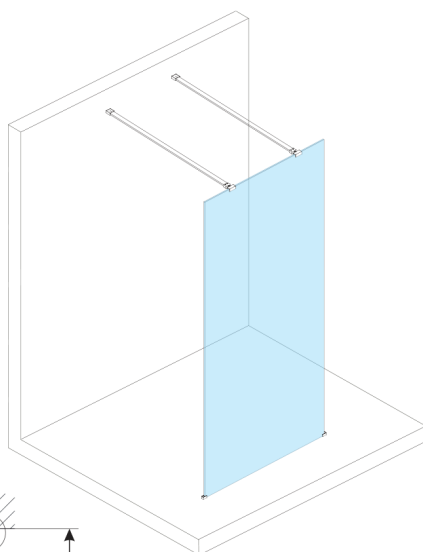

ESCA CHROME Dusch-Glasteil, freistehend, Milchglas, 1400 mm

Bestellcode: ES1114-05

Größe

Breite: 1400 mm

Höhe: 2100 mm

Eigenschaften

Garantie: 3 Jahre

Technisches Arbeitsblatt

MODEL	A,mm
ES1070/ES1170/ES1270/ES1370/ES1570	699
ES1080/ES1180/ES1280/ES1380/ES1580	799
ES1090/ES1190/ES1290/ES1390/ES1590	899
ES1010/ES1110/ES1210/ES1310/ES1510	999
ES1011/ES1111/ES1211/ES1311/ES1511	1099
ES1012/ES1112/ES1212/ES1312/ES1512	1199
ES1013/ES1113/ES1213/ES1313/ES1513	1299
ES1014/ES1114/ES1214/ES1314/ES1514	1399
ES1015/ES1115/ES1215/ES1315/ES1515	1499