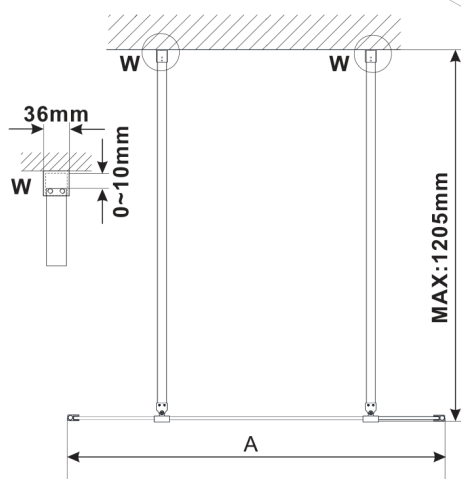

ESCA CHROME Dusch-Glasteil, freistehend, Milchglas, 1400 mm

Bestellcode: ES1114-05

Größe

Breite: 1400 mm

Höhe: 2100 mm

Eigenschaften

Garantie: 3 Jahre

Technisches Arbeitsblatt

MODEL	A,mm
ES1070/ES1170/ES1270/ES1370/ES1570	699
ES1080/ES1180/ES1280/ES1380/ES1580	799
ES1090/ES1190/ES1290/ES1390/ES1590	899
ES1010/ES1110/ES1210/ES1310/ES1510	999
ES1011/ES1111/ES1211/ES1311/ES1511	1099
ES1012/ES1112/ES1212/ES1312/ES1512	1199
ES1013/ES1113/ES1213/ES1313/ES1513	1299
ES1014/ES1114/ES1214/ES1314/ES1514	1399
ES1015/ES1115/ES1215/ES1315/ES1515	1499