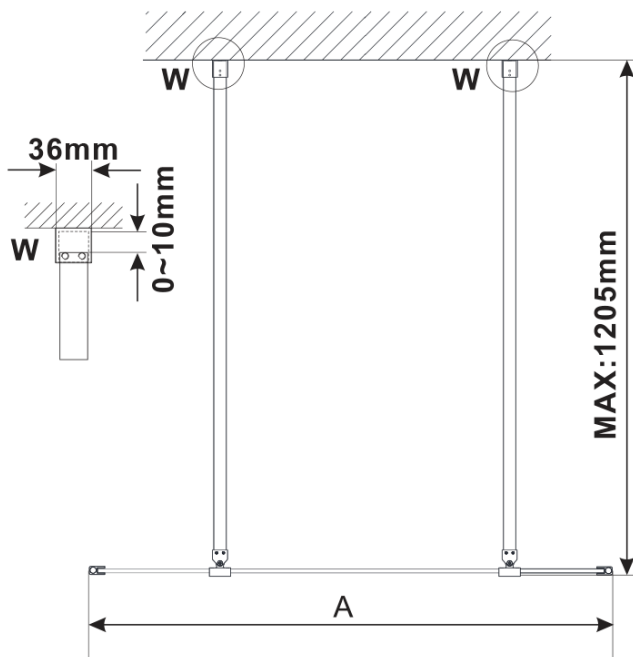

Technisches Arbeitsblatt

MODEL	A,mm
ES1070/ES1170/ES1270/ES1370/ES1570	699
ES1080/ES1180/ES1280/ES1380/ES1580	799
ES1090/ES1190/ES1290/ES1390/ES1590	899
ES1010/ES1110/ES1210/ES1310/ES1510	999
ES1011/ES1111/ES1211/ES1311/ES1511	1099
ES1012/ES1112/ES1212/ES1312/ES1512	1199
ES1013/ES1113/ES1213/ES1313/ES1513	1299
ES1014/ES1114/ES1214/ES1314/ES1514	1399
ES1015/ES1115/ES1215/ES1315/ES1515	1499