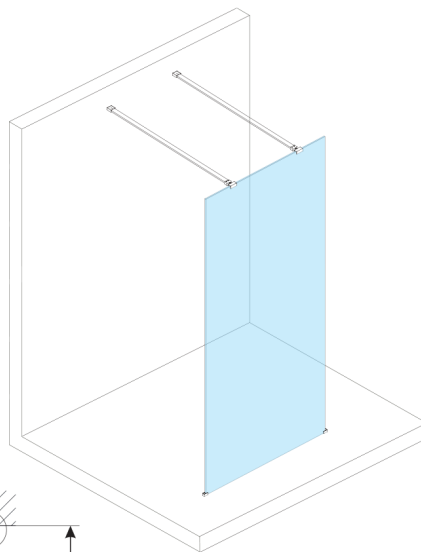

ESCA CHROME Dusch-Glasteil, freistehend, Milchglas, 1100 mm

Bestellcode: ES1111-05

Größe

Breite: 1100 mm

Höhe: 2100 mm

Eigenschaften

Garantie: 3 Jahre

Technisches Arbeitsblatt

MODEL	A, mm
ES1070, ES1170, ES1270, ES1370, ES1570	699
ES1080, ES1180, ES1280, ES1380, ES1580	799
ES1090, ES1190, ES1290, ES1390, ES1590	899
ES1010, ES1110, ES1210, ES1310, ES1510	999
ES1011, ES1111, ES1211, ES1311, ES1511	1099
ES1012, ES1112, ES1212, ES1312, ES1512	1199
ES1013, ES1113, ES1213, ES1313, ES1513	1299
ES1014, ES1114, ES1214, ES1314, ES1514	1399
ES1015, ES1115, ES1215, ES1315, ES1515	1499