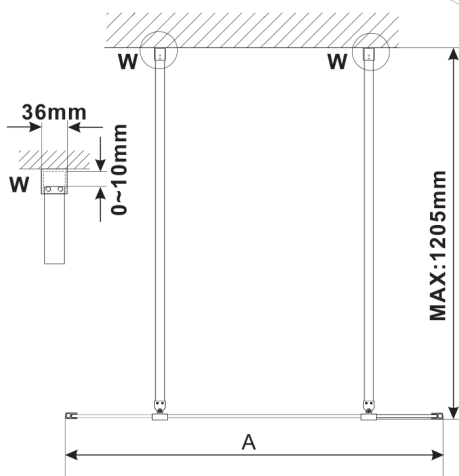

ESCA CHROME Dusch-Glasteil, freistehend, Milchglas, 1100 mm

Bestellcode: ES1111-05

Größe

Breite: 1100 mm

Höhe: 2100 mm

Eigenschaften

Garantie: 3 Jahre

Technisches Arbeitsblatt

MODEL	A, mm
ES1070, ES1170, ES1270, ES1370, ES1570	699
ES1080, ES1180, ES1280, ES1380, ES1580	799
ES1090, ES1190, ES1290, ES1390, ES1590	899
ES1010, ES1110, ES1210, ES1310, ES1510	999
ES1011, ES1111, ES1211, ES1311, ES1511	1099
ES1012, ES1112, ES1212, ES1312, ES1512	1199
ES1013, ES1113, ES1213, ES1313, ES1513	1299
ES1014, ES1114, ES1214, ES1314, ES1514	1399
ES1015, ES1115, ES1215, ES1315, ES1515	1499