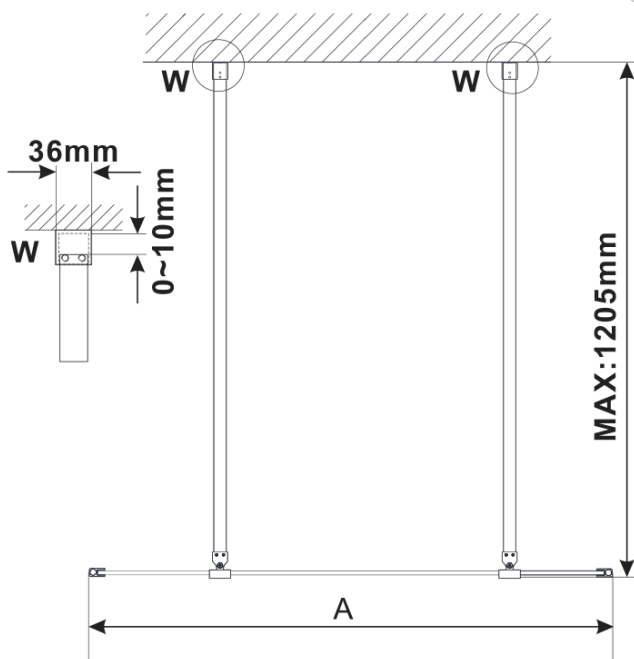

ESCA GOLD MATT Dusch-Glasteil, freistehend, Klarglas, 1200 mm

Bestellcode: ES1012-08

Grundinformation

Marke: Polysan
Serie: ESCA

Größe

Breite: 1200 mm
Höhe: 2100 mm

Eigenschaften

Farbenprofil: Gold matt
Form: 1-Teilige Duschtrennung Walk
Glasfarbe: Klarglas
Glasbehandlung: Antidrop
Glasdicke: 8 mm
Gewicht / Stück: 66.0 kg
Verpackung: 3 Stück
Garantie: 3 Jahre

Technisches Arbeitsblatt

MODEL	A,mm
ES1070/ES1170/ES1270/ES1370/ES1570	699
ES1080/ES1180/ES1280/ES1380/ES1580	799
ES1090/ES1190/ES1290/ES1390/ES1590	899
ES1010/ES1110/ES1210/ES1310/ES1510	999
ES1011/ES1111/ES1211/ES1311/ES1511	1099
ES1012/ES1112/ES1212/ES1312/ES1512	1199
ES1013/ES1113/ES1213/ES1313/ES1513	1299
ES1014/ES1114/ES1214/ES1314/ES1514	1399
ES1015/ES1115/ES1215/ES1315/ES1515	1499