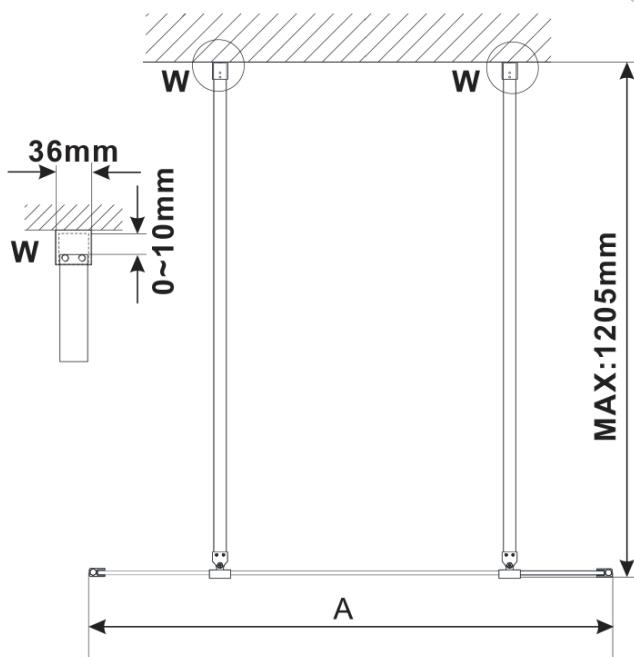

**ESCA GOLD MATT Dusch-Glasteil, freistehend,
Klarglas, 1200 mm**

Bestellcode: ES1012-08

Grundinformation

Marke: Polysan
Serie: ESCA

Größe

Breite: 1200 mm
Höhe: 2100 mm

Eigenschaften

Farbenprofil: Gold matt
Form: 1-Teilige Duschtrennung Walk
Glasfarbe: Klarglas
Glasbehandlung: Antidrop
Glasdicke: 8 mm
Gewicht / Stück: 66.0 kg
Verpackung: 3 Stück
Garantie: 3 Jahre

Technisches Arbeitsblatt

MODEL	A,mm
ES1070/ES1170/ES1270/ES1370/ES1570	699
ES1080/ES1180/ES1280/ES1380/ES1580	799
ES1090/ES1190/ES1290/ES1390/ES1590	899
ES1010/ES1110/ES1210/ES1310/ES1510	999
ES1011/ES1111/ES1211/ES1311/ES1511	1099
ES1012/ES1112/ES1212/ES1312/ES1512	1199
ES1013/ES1113/ES1213/ES1313/ES1513	1299
ES1014/ES1114/ES1214/ES1314/ES1514	1399
ES1015/ES1115/ES1215/ES1315/ES1515	1499