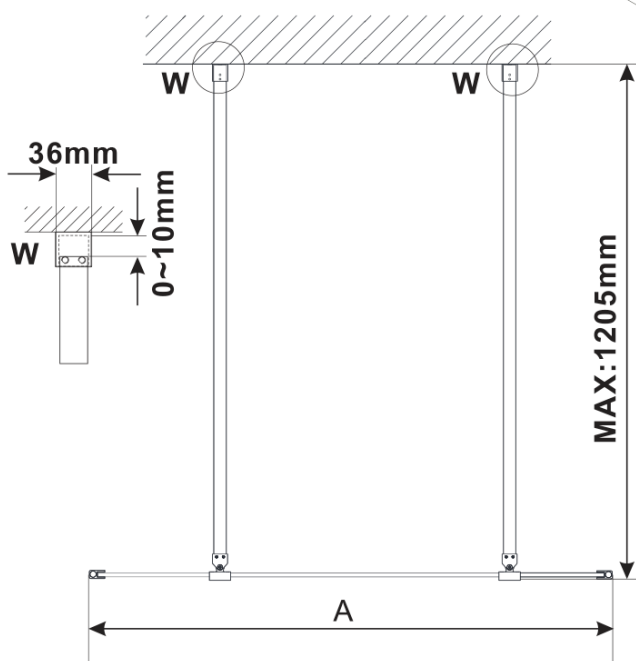

# ESCA GOLD MATT Dusch-Glasteil, freistehend, Klarglas, 1100 mm

**Bestellcode:** ES1011-08

## Größe

**Breite:** 1100 mm  
**Höhe:** 2100 mm

## Eigenschaften

**Farbenprofil:** Gold matt  
**Form:** 1-Teilige Duschtrennung Walk  
**Glasfarbe:** Klarglas  
**Glasbehandlung:** Antidrop  
**Glasdicke:** 8 mm  
**Gewicht / Stück:** 58.0 kg  
**Verpackung:** 3 Stück  
**Garantie:** 3 Jahre

## Technisches Arbeitsblatt

MODEL	A,mm
ES1070/ES1170/ES1270/ES1370/ES1570	699
ES1080/ES1180/ES1280/ES1380/ES1580	799
ES1090/ES1190/ES1290/ES1390/ES1590	899
ES1010/ES1110/ES1210/ES1310/ES1510	999
ES1011/ES1111/ES1211/ES1311/ES1511	1099
ES1012/ES1112/ES1212/ES1312/ES1512	1199
ES1013/ES1113/ES1213/ES1313/ES1513	1299
ES1014/ES1114/ES1214/ES1314/ES1514	1399
ES1015/ES1115/ES1215/ES1315/ES1515	1499