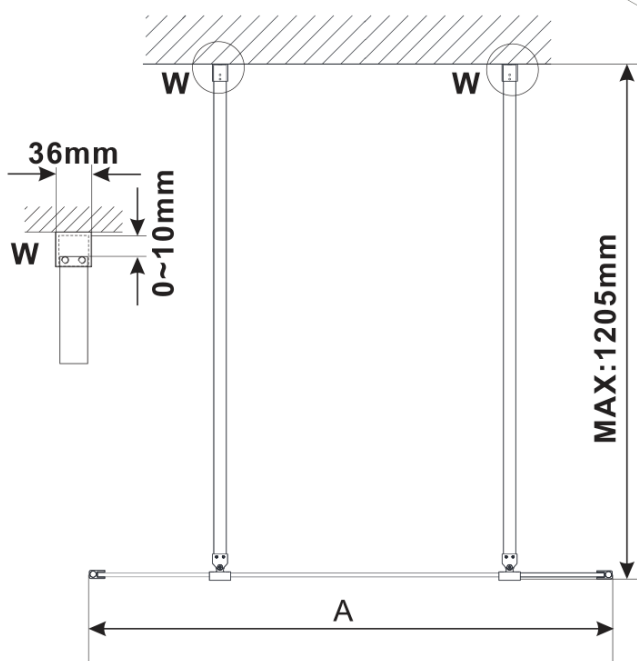

# ESCA WHITE MATT Dusch-Glasteil, freistehend, Klarglas, 1500 mm

**Bestellcode:** ES1015-07

## Größe

**Breite:** 1500 mm  
**Höhe:** 2100 mm

## Eigenschaften

**Farbenprofil:** Weiß  
**Form:** 1-Teilige Duschtrennung Walk  
**Glasfarbe:** Klarglas  
**Glasbehandlung:** Antidrop  
**Glasdicke:** 8 mm  
**Gewicht / Stück:** 76.0 kg  
**Verpackung:** 3 Stück  
**Garantie:** 3 Jahre

Technisches Arbeitsblatt

MODEL	A,mm
ES1070/ES1170/ES1270/ES1370/ES1570	699
ES1080/ES1180/ES1280/ES1380/ES1580	799
ES1090/ES1190/ES1290/ES1390/ES1590	899
ES1010/ES1110/ES1210/ES1310/ES1510	999
ES1011/ES1111/ES1211/ES1311/ES1511	1099
ES1012/ES1112/ES1212/ES1312/ES1512	1199
ES1013/ES1113/ES1213/ES1313/ES1513	1299
ES1014/ES1114/ES1214/ES1314/ES1514	1399
ES1015/ES1115/ES1215/ES1315/ES1515	1499