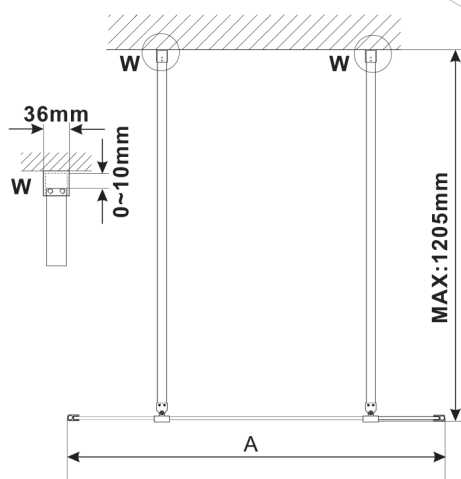

ESCA WHITE MATT Dusch-Glasteil, freistehend, Klarglas, 1500 mm

Bestellcode: ES1015-07

Größe

Breite: 1500 mm

Höhe: 2100 mm

Eigenschaften

Garantie: 3 Jahre

Technisches Arbeitsblatt

MODEL	A,mm
ES1070/ES1170/ES1270/ES1370/ES1570	699
ES1080/ES1180/ES1280/ES1380/ES1580	799
ES1090/ES1190/ES1290/ES1390/ES1590	899
ES1010/ES1110/ES1210/ES1310/ES1510	999
ES1011/ES1111/ES1211/ES1311/ES1511	1099
ES1012/ES1112/ES1212/ES1312/ES1512	1199
ES1013/ES1113/ES1213/ES1313/ES1513	1299
ES1014/ES1114/ES1214/ES1314/ES1514	1399
ES1015/ES1115/ES1215/ES1315/ES1515	1499