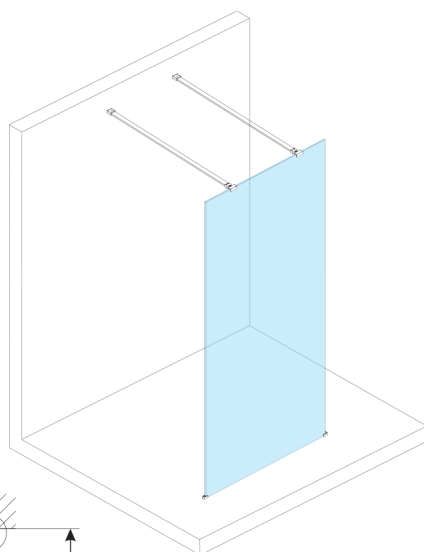

ESCA WHITE MATT Dusch-Glasteil, freistehend, Klarglas, 1500 mm

Bestellcode: ES1015-07

Größe

Breite: 1500 mm

Höhe: 2100 mm

Eigenschaften

Garantie: 3 Jahre

Technisches Arbeitsblatt

MODEL	A,mm
ES1070/ES1170/ES1270/ES1370/ES1570	699
ES1080/ES1180/ES1280/ES1380/ES1580	799
ES1090/ES1190/ES1290/ES1390/ES1590	899
ES1010/ES1110/ES1210/ES1310/ES1510	999
ES1011/ES1111/ES1211/ES1311/ES1511	1099
ES1012/ES1112/ES1212/ES1312/ES1512	1199
ES1013/ES1113/ES1213/ES1313/ES1513	1299
ES1014/ES1114/ES1214/ES1314/ES1514	1399
ES1015/ES1115/ES1215/ES1315/ES1515	1499