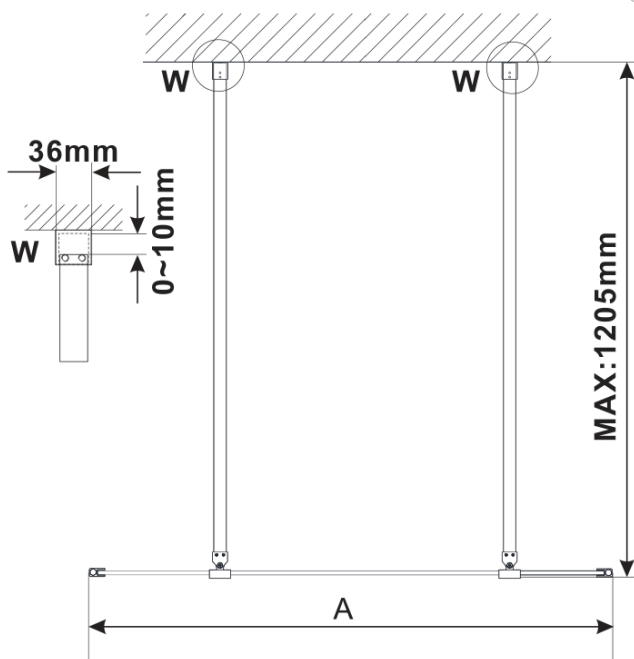

ESCA WHITE MATT Dusch-Glasteil, freistehend, Klarglas, 1400 mm

Bestellcode: ES1014-07

Grundinformation

Marke: Polysan
Serie: ESCA

Größe

Breite: 1400 mm
Höhe: 2100 mm

Eigenschaften

Farbenprofil: Weiß
Form: 1-Teilige Duschtrennung Walk
Glasfarbe: Klarglas
Glasbehandlung: Antidrop
Glasdicke: 8 mm
Gewicht / Stück: 76.0 kg
Verpackung: 3 Stück
Garantie: 3 Jahre

Technisches Arbeitsblatt

MODEL	A,mm
ES1070/ES1170/ES1270/ES1370/ES1570	699
ES1080/ES1180/ES1280/ES1380/ES1580	799
ES1090/ES1190/ES1290/ES1390/ES1590	899
ES1010/ES1110/ES1210/ES1310/ES1510	999
ES1011/ES1111/ES1211/ES1311/ES1511	1099
ES1012/ES1112/ES1212/ES1312/ES1512	1199
ES1013/ES1113/ES1213/ES1313/ES1513	1299
ES1014/ES1114/ES1214/ES1314/ES1514	1399
ES1015/ES1115/ES1215/ES1315/ES1515	1499