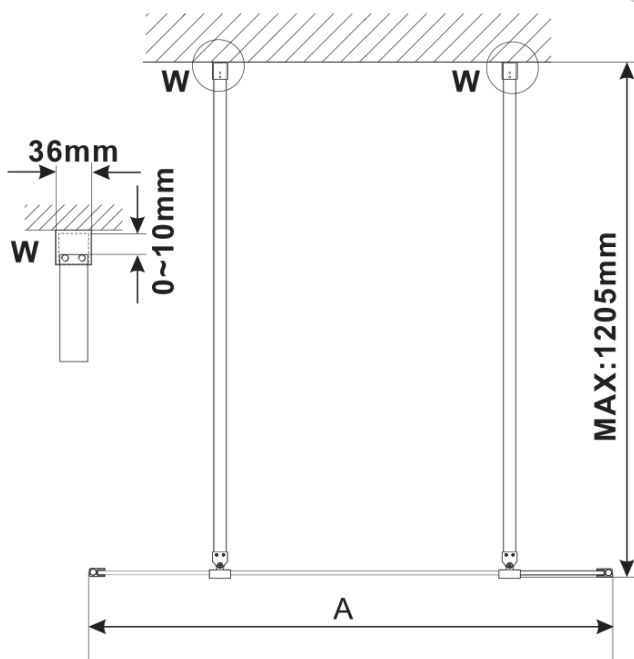

Technisches Arbeitsblatt

MODEL	A,mm
ES1070/ES1170/ES1270/ES1370/ES1570	699
ES1080/ES1180/ES1280/ES1380/ES1580	799
ES1090/ES1190/ES1290/ES1390/ES1590	899
ES1010/ES1110/ES1210/ES1310/ES1510	999
ES1011/ES1111/ES1211/ES1311/ES1511	1099
ES1012/ES1112/ES1212/ES1312/ES1512	1199
ES1013/ES1113/ES1213/ES1313/ES1513	1299
ES1014/ES1114/ES1214/ES1314/ES1514	1399
ES1015/ES1115/ES1215/ES1315/ES1515	1499